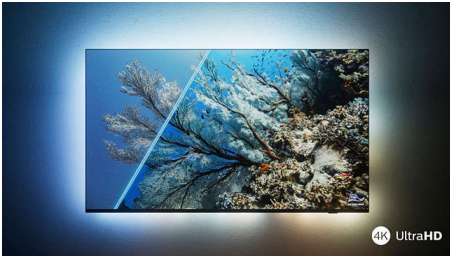

## Ultrascherp beeld

Waar u ook naar kijkt, deze 4K LED Ambilight-TV geeft u een helder, ultrascherp beeld met levendige kleuren. Wanneer u HDR-content streamt, is de TV compatibel met alle belangrijke HDR-indelingen, zodat u meer details ziet, zelfs in donkere en lichte gebieden.