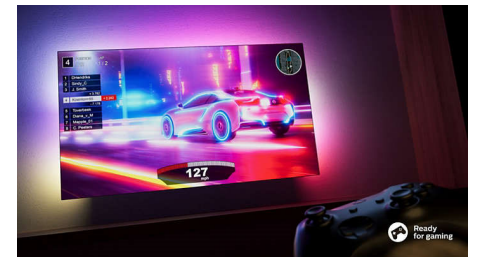

## Geweldig voor games.

Dankzij de snelle gameplay en vloeiende graphics haalt u het beste uit uw console met HDMI 2.1. VRR wordt ondersteund en de instelling voor een lage invoervertraging wordt automatisch geactiveerd wanneer u uw console inschakelt. De Ambilight-gamemodus zorgt voor nog meer spanning.