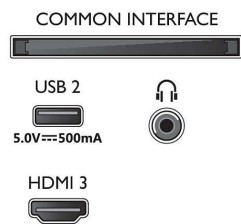

Specificaties

Ambilight

- Ambilight-functies: Past zich aan de muurkleur aan, Lounge-modus, Gamemodus, Ambilight Music, AmbiSleep, Ingebouwde Ambilight
- Ambilight-versie: Driezijdig

Beeld/scherm

- Schermdiagonaal (inch): 65 inch
- Schermdiagonaal (centimeters): 164 cm
- Display: 4K Ultra HD-LED
- Schermresolutie: 3840 x 2160
- Native vernieuwingsfrequentie (Native refresh

- rate): 60 Hz
- Beeldengine: Pixel Precise Ultra HD
- Beeldverbetering: HDR10, HLG (Hybrid Log Gamma), Compatibel met HDR10+

Schermsresolutie

- Resolution-Refresh rate (vernieuwingsfrequentie):
  576p - 50 Hz, 640 x 480 - 60 Hz, 720p - 50 Hz, 60 Hz, 1920 x 1080p - 24 Hz, 25 Hz, 30 Hz, 50 Hz, 60 Hz, 2560 x 1440 - 60 Hz, 3840 x 2160p - 24 Hz, 25 Hz, 30 Hz, 50 Hz, 60 Hz

Tuner/ontvangst/transmissie

- Digitale TV: DVB-T/T2/T2-HD/C/S/S2
- TV-programmagids*: Elektronische programmagids voor 8 dagen
- Signaalsterkte-indicator
- Teletekst: 1000 pagina's Hypertext
- HEVC-ondersteuning

Smart TV-functies

- Gebruikersinteractie: SimplyShare, Schermduplicatie
- Interactieve TV: HbbTV

Connections

Side