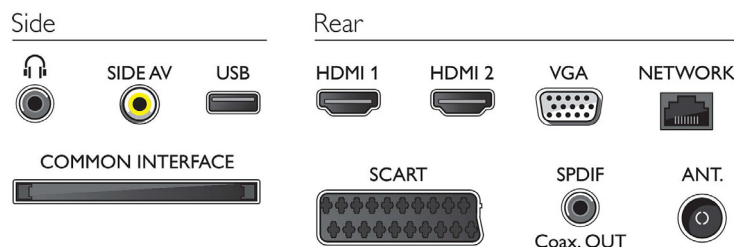

- Количество A/V подключений: 1
- Количество разъемов HDMI: 2
- Количество разъемов SCART (RGB/CVBS): 1
- Количество разъемов USB: 1
- Другие подключения: Антенна, IEC75, Сертификация CI+1.3, Общий интерфейс CI+, Выход для наушников, Выход для цифрового аудиосигнала (коаксиальный)

Мощность

- Электропитание: 220-240 В переменного тока, 50/60 Гц
- Температура окружающей среды: 5-35 °C
- Энергопотребление в режиме ожидания: < 0,3 Вт
- Маркировка класса энергоэффективности: A
- Маркировка энергоэффективности ЕС: 63 Вт
- Функции энергосбережения: Таймер автоматического выключения, Режим ECO, Световой датчик, Отключение изображения (для радио)
- Энергопотребление в выключенном состоянии: < 0,3
- Потребление электроэнергии в год: 91 кВт/ч

Аксессуары

- Входящие в комплект аксессуары: Пульт ДУ, Батарея типа AAA — 2 шт., Настольная подставка, Краткое руководство пользователя, Гарантийный талон, Соединительный AV-кабель (для боковой панели), Инструкция по эксплуатации, Брошюра с важной юридической информацией и сведениями о безопасности

Размеры

- Ширина устройства: 930 миллиметра
- Высота устройства: 554 миллиметра
- Глубина устройства: 77 миллиметра
- Вес продукта: 9,7 кг
- Ширина с подставкой: 930 миллиметра
- Высота с подставкой: 597 миллиметра
- Глубина с подставкой: 220 миллиметра
- Вес изделия с подставкой: 10,5 кг
- Ширина коробки: 1120 миллиметра

Дата выпуска 2023-10-09

Версия: 6.1.2

EAN: 87 12581 66865 5

© 2023 Koninklijke Philips N.V.
Все права защищены.

Характеристики могут меняться без предварительного уведомления. Торговые марки являются собственностью Koninklijke Philips N.V. или соответствующих владельцев.

www.philips.com

* Запись на USB доступна только для цифровых каналов, возможность записи может быть ограничена на основании защиты трансляций от копирования (CI+). Возможны ограничения для некоторых стран и каналов.
* Этот телевизор поддерживает прием DVB для просмотра программ бесплатного ТВ. Отдельные операторы DVB могут не поддерживаться. Новый список поддерживаемых операторов можно найти в разделе FAQ на сайте технической поддержки Philips. Для некоторых операторов необходимы условный доступ и подписка. За дополнительными сведениями обращайтесь к операторам.
* Годовое потребление электроэнергии (кВт/ч) основано на энергопотреблении телевизором 4 часа в день, 365 дней в году. Фактическое потребление электроэнергии зависит от условий использования телевизора.
* Электронный гид телепередач и фактическая доступность для просмотра (до 8 дней) зависят от страны и поставщика услуг.