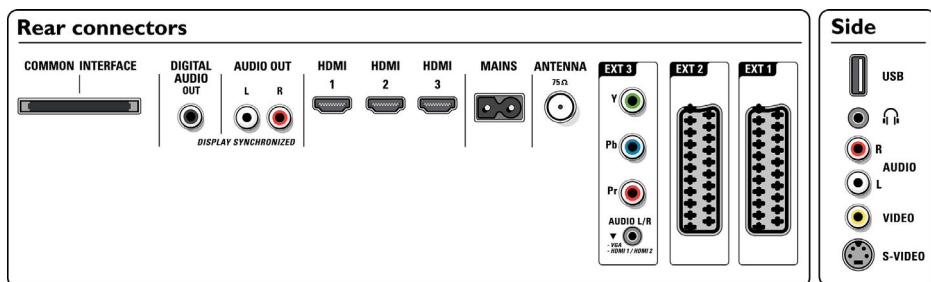

Изображение/дисплей

- Формат изображения: 16:9
- Размер экрана по диагонали (в дюймах): 42 (дюймы)
- Размер экрана по диагонали (метрич.): 107 см

- Цвет корпуса: Антрацит
- Разрешение панели: 1920 x 1080p
- Яркость: 550 кд/м²
- Коэфф. контрастности (типич.): 1200:1
- Улучшение изображения: Технология Perfect Pixel HD Engine, HD Natural Motion, Динамическое повышение контрастности, Обработка 1080p 50/60 Гц, Обработка 1080p 24/25/30 Гц, Режим 3/2 – 2/2 Motion Pull Down, 3D гребенчатый фильтр, Функция Active Control + световой датчик, Исправление "зазубренных линий", Прогрессивное сканирование, Чип Pulse Killer, Формат WideScreen Plus, 100Hz Clear LCD, Удвоенная частота кадров

- Тип экрана дисплея: ЖКД с активной матрицей Full HD W-UXGA
- Динамическая контрастность экрана: 8000:1
- Время отклика (типич.): 3 (соотв. BEW) мс
- Угол просмотра: 176° (Г) / 176° (В)
- Улучшение экрана: Антибликовое покрытие экрана
- Обработка цвета: 4 триллиона цветов (14-битовый RGB)

Поддерживаемое разрешение дисплея

- Компьютерные форматы: 640 x 480, 60 Гц, 800 x 600, 60 Гц, 1024 x 768, 60 Гц, 1280 x 768, 60 Гц, 1360 x 768, 60 Гц, 1920 x 1080i, 60 Гц, 1920 x