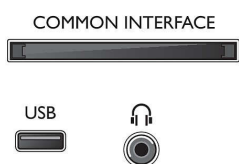

Мощность

- Электропитание: 220–240 В переменного тока, 50/60 Гц
- Температура окружающей среды: 5–35 °C
- Энергопотребление в режиме ожидания: $0,3$ Вт
- Маркировка класса энергоэффективности: A
- Маркировка энергоэффективности ЕС: 19 Вт
- Функции энергосбережения: Таймер автоматического выключения, Режим ECO, Отключение изображения (для радио)
- Энергопотребление в выключенном состоянии: $0,3$
- Потребление электроэнергии в год: 28 кВт/ч
- Наличие свинца: Да*
- содержание ртути: 0 мг

Аксессуары

- Входящие в комплект аксессуары: Пульт ДУ, Батарея типа AAA — 2 шт., Адаптер питания пост. тока, Автомобильный адаптер питания постоянного тока 12 В, Краткое руководство пользователя, Брошюра с важной юридической информацией и сведениями о безопасности, Настольная подставка

Размеры

- Ширина устройства: 512,3 миллиметра
- Высота устройства: 317 миллиметра
- Глубина устройства: 54,1 миллиметра

- Вес продукта: 2,6 кг
- Ширина с подставкой: 512,3 миллиметра
- Высота с подставкой: 317 миллиметра
- Глубина с подставкой: 133,2 миллиметра
- Вес изделия с подставкой: 2,65 кг
- Ширина коробки: 595 миллиметра
- Высота коробки: 475 миллиметра
- Глубина коробки: 112 миллиметра
- Вес, включая упаковку: 3,75 кг
- Совместимое настенное крепление: 75 x 75 мм
- Ширина подставки: 448,5 миллиметра

Connections

Side