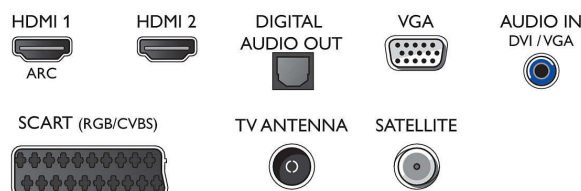

Размеры

- Ширина устройства: 512,3 миллиметра
- Высота устройства: 317 миллиметра
- Глубина устройства: 54,1 миллиметра

- Вес продукта: 2,6 кг
- Ширина с подставкой: 512,3 миллиметра
- Высота с подставкой: 317 миллиметра
- Глубина с подставкой: 133,2 миллиметра
- Вес изделия с подставкой: 2,65 кг
- Ширина коробки: 595 миллиметра
- Высота коробки: 475 миллиметра
- Глубина коробки: 112 миллиметра
- Вес, включая упаковку: 3,75 кг
- Совместимое настенное крепление: 75 x 75 мм
- Ширина подставки: 448,5 миллиметра

Connections

Side

Rear

Дата выпуска 2023-08-09

Версия: 5.1.1

EAN: 87 18863 01141 6

© 2023 Koninklijke Philips N.V.
Все права защищены.

Характеристики могут меняться без предварительного уведомления. Торговые марки являются собственностью Koninklijke Philips N.V. или соответствующих владельцев.