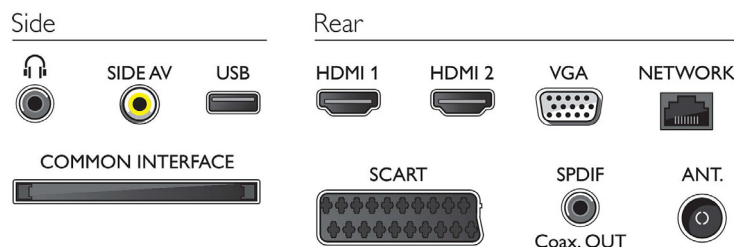

Мощность

- Электропитание: 220-240 В переменного тока, 50/60 Гц
- Температура окружающей среды: 5–35 °C
- Энергопотребление в режиме ожидания: $\leq 0,3$ Вт
- Маркировка класса энергоэффективности: A
- Маркировка энергоэффективности ЕС: 41 Вт
- Функции энергосбережения: Таймер автоматического выключения, Режим ECO, Световой датчик, Отключение изображения (для радио)
- Энергопотребление в выключенном состоянии: $\leq 0,3$
- Потребление электроэнергии в год: 59 кВт/ч

Аксессуары

- Входящие в комплект аксессуары: Пульт ДУ, Батарея типа AAA — 2 шт., Настольная подставка, Краткое руководство пользователя, Гарантийный талон, Соединительный AV-кабель (для боковой панели), Инструкция по эксплуатации, Брошюра с важной юридической информацией и сведениями о безопасности

Размеры

- Ширина устройства: 744 миллиметра
- Высота устройства: 451 миллиметра
- Глубина устройства: 90 миллиметра
- Вес продукта: 6,3 кг
- Ширина с подставкой: 744 миллиметра
- Высота с подставкой: 494 миллиметра
- Глубина с подставкой: 185 миллиметра
- Вес изделия с подставкой: 6,9 кг
- Ширина коробки: 915 миллиметра
- Высота коробки: 585 миллиметра

Дата выпуска 2023-10-09

Версия: 6.0.3

EAN: 87 12581 66818 1

© 2023 Koninklijke Philips N.V.
Все права защищены.

Характеристики могут меняться без предварительного уведомления. Торговые марки являются собственностью Koninklijke Philips N.V. или соответствующих владельцев.

www.philips.com

- Глубина коробки: 145 миллиметра
- Вес, включая упаковку: 9,5 кг
- Совместимое настенное крепление: 200 x 100 мм

* Запись на USB доступна только для цифровых каналов, возможность записи может быть ограничена на основании защиты трансляций от копирования (CI+). Возможны ограничения для некоторых стран и каналов.

* Этот телевизор поддерживает прием DVB для просмотра программ бесплатного ТВ. Отдельные операторы DVB могут не поддерживаться. Новый список поддерживаемых операторов можно найти в разделе FAQ на сайте технической поддержки Philips. Для некоторых операторов необходимы условный доступ и подписка. За дополнительными сведениями обращайтесь к операторам.

* Годовое потребление электроэнергии (кВт/ч) основано на энергопотреблении телевизором 4 часа в день, 365 дней в году. Фактическое потребление электроэнергии зависит от условий использования телевизора.

* Электронный гид телепередач и фактическая доступность для просмотра (до 8 дней) зависят от страны и поставщика услуг.