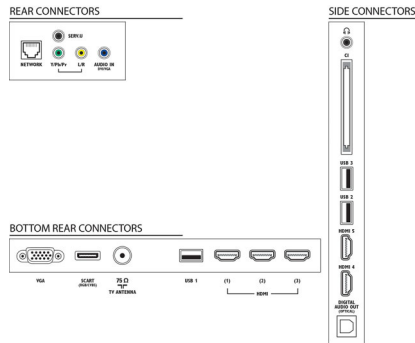

Характеристики

Подсветка Ambilight

- Возможности режима Ambilight: Подстраивается под цвет стены, Режим приглушенного света
- Версия Ambilight: Двусторонняя

Изображение/дисплей

- Формат изображения: 16:9
- Размер экрана по диагонали (в дюймах):

42 (дюймы)

- Размер экрана по диагонали (метрич.): 107 см
- Дисплей: LED Full HD
- 3D: Easy 3D Clarity 700, Полноэкранный режим для двух игроков*, Регулировка глубины 3D, Преобразование 2D в 3D
- Разрешение панели: 1920 x 1080p
- Яркость: 400 кд/м²
- Улучшение изображения: Pixel Precise HD,

Технология Perfect Motion Rate 600 Гц,
Технология Micro Dimming

- Динамическая контрастность экрана: 500 000 : 1

Поддерживаемое разрешение дисплея

- Компьютерные входы: до 1920 x 1080 при 60 Гц
- Видеовходы: 24, 25, 30, 50, 60 Гц, до