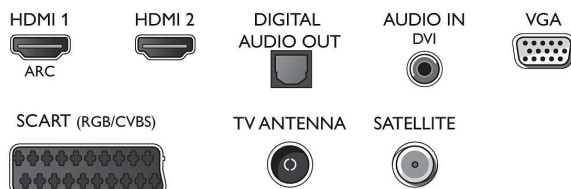

Цвет и отделка

- Передняя панель телевизора: Глянцевый белый

Размеры

- Ширина устройства: 562,3 миллиметра
- Высота устройства: 336,6 миллиметра

Connections

Side

Rear

Дата выпуска 2023-08-09