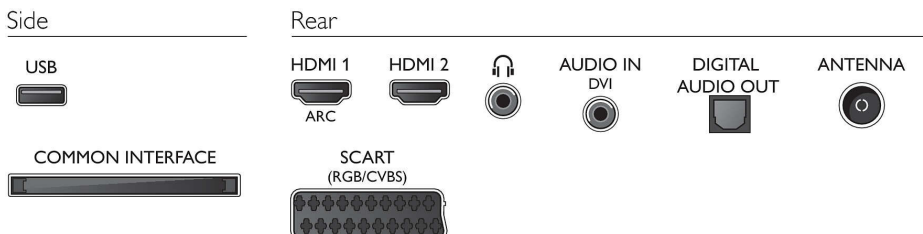

Мощность

- Электропитание: 220-240 В переменного тока, 50/60 Гц
- Температура окружающей среды: 5-35 °C
- Энергопотребление в режиме ожидания: < 0,3 Вт
- Маркировка класса энергоэффективности: A
- Маркировка энергоэффективности ЕС: 36 Вт
- Функции энергосбережения: Таймер автоматического выключения, Режим ECO, Отключение изображения (для радио)
- Энергопотребление в выключенном состоянии: < 0,3
- Потребление электроэнергии в год: 53 кВт/ч

Аксессуары

- Входящие в комплект аксессуары: Пульт ДУ, Настольная подставка, Шнур питания, Краткое руководство пользователя, Брошюра с важной юридической информацией и сведениями о безопасности, Гарантийный талон

Размеры

- Ширина устройства: 726 миллиметра
- Высота устройства: 436 миллиметра
- Глубина устройства: 88 миллиметра
- Вес продукта: 4,7 кг
- Ширина с подставкой: 726 миллиметра
- Высота с подставкой: 462 миллиметра

- Глубина с подставкой: 334 миллиметра
- Вес изделия с подставкой: 5 кг
- Ширина коробки: 625 миллиметра
- Высота коробки: 513 миллиметра
- Глубина коробки: 133 миллиметра
- Вес, включая упаковку: 6,8 кг
- Совместимое настенное крепление: 100 x 100 мм

Connections

Дата выпуска 2023-08-09

Версия: 2.3.1

EAN: 87 18863 00024 3

© 2023 Koninklijke Philips N.V.
Все права защищены.

Характеристики могут меняться без предварительного уведомления. Торговые марки являются собственностью Koninklijke Philips N.V. или соответствующих владельцев.

www.philips.com

* Необходимо обновить ПО для функций Pause TV и записи на USB. Для получения более подробной информации об обновлении ПО посетите веб-сайт www.philips.com/TV и перейдите в раздел поддержки.

* Запись на USB доступна только для цифровых каналов, возможность записи может быть ограничена на основании защиты трансляций от копирования (CI+). Возможны ограничения для некоторых стран и каналов.

* Этот телевизор поддерживает прием DVB для просмотра программ бесплатного ТВ. Отдельные операторы DVB могут не поддерживаться. Новый список поддерживаемых операторов можно найти в разделе FAQ на сайте технической поддержки Philips. Для некоторых операторов необходимы условный доступ и подписка. За дополнительными сведениями обращайтесь к операторам.

* Годовое потребление электроэнергии (кВт/ч) основано на энергопотреблении телевизором 4 часа в день, 365 дней в году. Фактическое потребление электроэнергии зависит от условий использования телевизора.

* Электронный гид телепередач и фактическая доступность для просмотра (до 8 дней) зависят от страны и поставщика услуг. * (Philips) совместимо только с некоторыми моделями проигрывателей Philips.