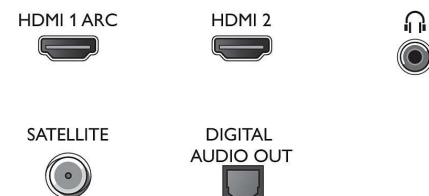

Rear

Datum izdavanja
2023-08-14

Verzija: 2.0.1

EAN: 87 18863 02033 3

© 2023 Koninklijke Philips N.V.
Sva prava pridržana.

Specifikacije su podložne promjeni bez prethodne obavijesti. Trgovačke marke su u vlasništvu tvrtke Koninklijke Philips N.V. ili njihovih odgovarajućih vlasnika.

www.philips.com