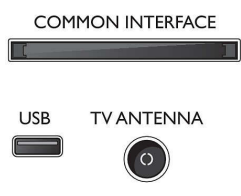

Snaga

- Mrežno napajanje: 220 - 240 V, 50/60 Hz
- Temperatura okoline: 5 °C do 35 °C
- Potrošnja energije u stanju pripravnosti: $0,3\text{ W}$
- Energetska klasa: A+
- EU energetska oznaka, snaga: 28 W
- Značajke za uštedu energije: Programiranje automatskog isključivanja, Eco način rada, Slika bez zvuka (za radio)
- Potrošnja energije isključenog uređaja: N/A
- Godišnja potrošnja energije: 41 kW/h
- Prisutnost olova: Da*
- Količina žive: 0 mg

Dodatna oprema

- Dodatna oprema u kompletu: Daljinski upravljač, 2 x AAA baterije, Kabel za napajanje, Kratke upute za korisnike, Brošura s pravnim i sigurnosnim informacijama, Stalak za stol

Boja i završna obrada

- Prednja strana televizora: Mid Silver

Dimenzije

- Širina uređaja: 732,6 mm
- Visina uređaja: 436,0 mm
- Dubina uređaja: 81,0 mm
- Masa proizvoda: 4,1 kg
- Širina uređaja (s postoljem): 732,6 mm
- Visina uređaja (s postoljem): 455,2 mm
- Dubina uređaja (s postoljem): 166,2 mm
- Masa uređaja (+ postolje): 4,2 kg
- Širina kutije: 798,0 mm
- Visina kutije: 520,0 mm
- Dubina kutije: 133,0 mm
- Masa zajedno s ambalažom: 5,8 kg
- Širina postolja: 550,6 mm
- Visina postolja: 19,2 mm
- Dubina postolja: 166,2 mm
- Kompatibilan s nosačem za montažu na zid: X= 100 mm

Connections

Side