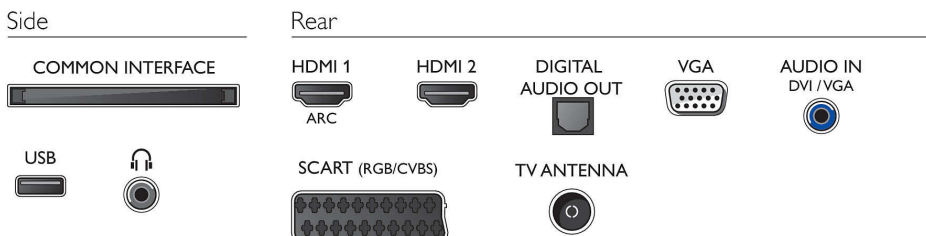

Мощность

- Электропитание: 220-240 В переменного тока, 50/60 Гц
- Температура окружающей среды: 5–35 °C
- Энергопотребление в режиме ожидания: $\leq 0,3$ Вт
- Маркировка класса энергоэффективности: A+
- Маркировка энергоэффективности ЕС: 19 Вт
- Функции энергосбережения: Таймер автоматического выключения, Режим ECO, Отключение изображения (для радио)
- Энергопотребление в выключенном состоянии: $\leq 0,3$
- Потребление электроэнергии в год: 28 кВт/ч
- Наличие свинца: Да*
- содержание ртути: 0 мг

Аксессуары

- Входящие в комплект аксессуары: Пульт ДУ, Батарея типа AAA — 2 шт., Шнур питания, Краткое руководство пользователя, Брошюра с важной юридической информацией и сведениями о безопасности, Настольная подставка

Размеры

- Ширина устройства: 562,3 миллиметра
- Высота устройства: 336,63 миллиметра
- Глубина устройства: 61,78 миллиметра
- Вес продукта: 3,22 кг
- Ширина с подставкой: 562,3 миллиметра

- Высота с подставкой: 340,37 миллиметра
- Глубина с подставкой: 118,07 миллиметра
- Вес изделия с подставкой: 3,27 кг
- Ширина коробки: 630 миллиметра
- Высота коробки: 425 миллиметра
- Глубина коробки: 112 миллиметра
- Вес, включая упаковку: 4,6 кг
- Совместимое настенное крепление: 75 x 75 мм
- Ширина подставки: 373,79 миллиметра

Connections

Дата выпуска 2023-08-09

Версия: 3.3.1

EAN: 87 18863 01135 5

© 2023 Koninklijke Philips N.V.
Все права защищены.

Характеристики могут меняться без предварительного уведомления. Торговые марки являются собственностью Koninklijke Philips N.V. или соответствующих владельцев.

www.philips.com

* Электронный гид телепередач и фактическая доступность для просмотра (до 8 дней) зависят от страны и поставщика услуг.

* Годовое потребление электроэнергии (кВт/ч) основано на энергопотреблении телевизором 4 часа в день, 365 дней в году. Фактическое потребление электроэнергии зависит от условий использования телевизора.

* Этот телевизор поддерживает прием DVB для просмотра программ бесплатного ТВ. Отдельные операторы DVB могут не поддерживаться. Новый список поддерживаемых операторов можно найти в разделе FAQ на сайте технической поддержки Philips. Для некоторых операторов необходимы условный доступ и подписка. За дополнительными сведениями обращайтесь к операторам.

* (Philips) совместимо только с некоторыми моделями проигрывателей Philips.

* Лишь некоторые детали или компоненты этого телевизора содержат свинец, для них не существует альтернативных вариантов в соответствии с существующими исключениями директивы RoHS.