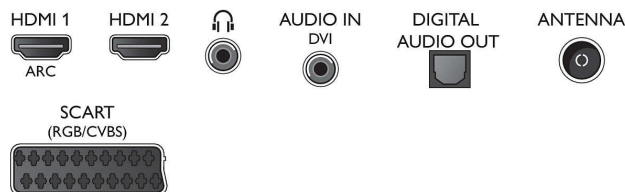

Мощность

- Электропитание: 220-240 В переменного тока, 50/60 Гц
- Температура окружающей среды: 5-35 °C
- Энергопотребление в режиме ожидания: $\leq 0,3$ Вт
- Маркировка класса энергоэффективности: A
- Маркировка энергоэффективности ЕС: 40 Вт
- Функции энергосбережения: Таймер автоматического выключения, Режим ECO, Отключение изображения (для радио)
- Энергопотребление в выключенном состоянии: $\leq 0,3$
- Потребление электроэнергии в год: 59 кВт/ч

Аксессуары

- Входящие в комплект аксессуары: Пульт ДУ, Настольная подставка, Шнур питания, Краткое руководство пользователя, Брошюра с важной юридической информацией и сведениями о безопасности, Гарантийный талон

Размеры

- Ширина устройства: 726 миллиметра
- Высота устройства: 424 миллиметра
- Глубина устройства: 64 миллиметра
- Вес продукта: 5 кг
- Ширина с подставкой: 726 миллиметра
- Высота с подставкой: 485 миллиметра
- Глубина с подставкой: 186 миллиметра

- Вес изделия с подставкой: 5,6 кг
- Ширина коробки: 798 миллиметра
- Высота коробки: 564 миллиметра
- Глубина коробки: 133 миллиметра
- Вес, включая упаковку: 8,1 кг
- Совместимое настенное крепление: 100 x 100 мм

Connections

Side

Rear

Дата выпуска 2023-08-09

Версия: 2.0.1

EAN: 87 12581 71833 6

© 2023 Koninklijke Philips N.V.
Все права защищены.

Характеристики могут меняться без предварительного уведомления. Торговые марки являются собственностью Koninklijke Philips N.V. или соответствующих владельцев.

www.philips.com

* Этот телевизор поддерживает прием DVB для просмотра программ бесплатного ТВ. Отдельные операторы DVB могут не поддерживаться. Новый список поддерживаемых операторов можно найти в разделе FAQ на сайте технической поддержки Philips. Для некоторых операторов необходимы условный доступ и подписка. За дополнительными сведениями обращайтесь к операторам.

* Годовое потребление электроэнергии (кВт/ч) основано на энергопотреблении телевизором 4 часа в день, 365 дней в году. Фактическое потребление электроэнергии зависит от условий использования телевизора.

* Электронный гид телепередач и фактическая доступность для просмотра (до 8 дней) зависят от страны и поставщика услуг. * (Philips) совместимо только с некоторыми моделями проигрывателей Philips.