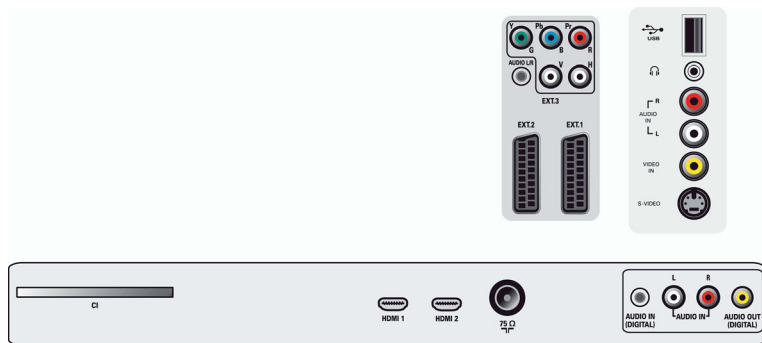

Характеристики

Изображение/дисплей

- Формат изображения: 16:9
- Размер экрана по диагонали (в дюймах): 42 (дюймы)
- Размер экрана по диагонали (метрич.): 107 см
- Разрешение панели: 1366 x 768p
- Яркость: 500 кд/м²
- Улучшение изображения: Технология Pixel Plus 2 HD, Digital Natural Motion, Динамическое

- повышение контрастности, Режим 3/2 – 2/2 Motion Pull Down, 3D гребенчатый фильтр, Функция Active Control + световой датчик, Активное управление, Исправление "зазубренных линий", Прогрессивное сканирование, Формат WideScreen Plus
- Тип экрана дисплея: TFT ЖК-дисплей WXGA с активной матрицей
- Динамическая контрастность экрана: 7500:1

- Время отклика (типич.): 8 мс
- Угол просмотра (по горизонтали): 178 градусов
- Угол просмотра (по вертикали): 178 градусов
- Улучшение экрана: Антибликовое покрытие экрана

Поддерживаемое разрешение дисплея

- Компьютерные форматы: 640 x 480, 60 Гц, 800 x