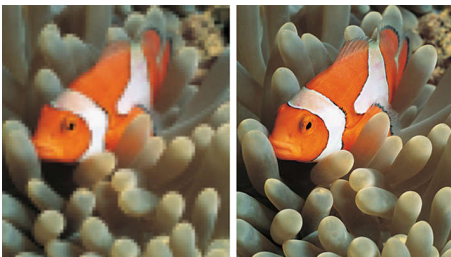

Технология Pixel Plus 2 HD

Технология Pixel Plus 2 HD предлагает уникальное сочетание предельной четкости, естественных деталей

изображения, усиленного эффекта глубины, живого цвета и плавного, естественного движения при стандартном ТВ-сигнале, при сигнале высокой четкости и при использовании мультимедийных источников. Каждый пиксель входящего изображения улучшен для максимального сочетания с окружающими пикселями, в результате чего изображение становится более естественным. Дефекты сжатого мультимедийного содержания тщательно отслеживаются и уничтожаются, что гарантирует чистоту и четкость изображения. Цифровое шумоподавление обеспечивает идеальную плавность изображения при сохранении максимальной четкости.

Динамическое повышение контрастности

Вам необходим плоский ЖК-дисплей с высокой контрастностью и самыми живыми изображениями даже под широким углом обзора. Динамический усилитель контрастности изображения фирмы Philips использует обработку видеоизображения и уникальную технологию затухающей подсветки. Этим достигается передача глубокого уровня черного с повышенной детализацией. Технология затухающей подсветки увеличивает контрастность до 5 раз*, и в то же время улучшает угол обзора. Это дает яркое, живое высококонтрастное изображение и яркие цвета, (* величина варьируется от 2 до 5 в зависимости от типа экрана и изображения).

Digital Natural Motion

Изобретенная Philips технология Digital Natural Motion устраняет рывки изображения, заметные при движении на экране. Она оценивает движение в изображении и корректирует скачкообразные перемещения при показе телепрограмм и видеофильмов (с DVD). Результатом является плавное воспроизведение движения при отличной резкости, что поднимает впечатление от просмотра на новый уровень.

Virtual Dolby Surround

Virtual Dolby Surround представляет собой технологию обработки звука для получения улучшенных объемных звуковых эффектов, создающих ощущение звучания режима Dolby Pro Logic без необходимости дополнительных тыловых АС. Зрители полностью погружаются в объемный звук.

Компактный и плоский дизайн

Внешний вид, подчеркивающий изящность и компактность формы, экономит пространство и удобно располагается в любом месте.

Прилагаемая настольная подставка

Настольная подставка, подходящая по дизайну, входит в комплект поставки телевизора

2 входа HDMI