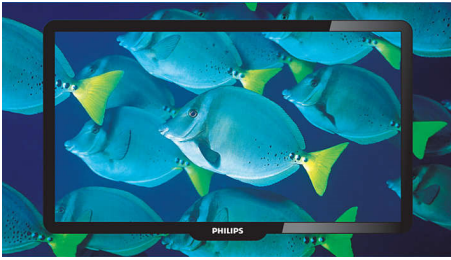

Основные особенности

Digital Crystal Clear

Функция Digital Crystal Clear — это пакет новейших технологий в области обработки изображения, выполняющий цифровую настройку и оптимизацию качества изображения, обеспечивая оптимальные уровни контрастности, цвета и резкости. Возникает ощущение пребывания в кино.

ЖК-дисплей, 1366 x 768р пикселей

Этот WXGA дисплей на основе современной ЖК-технологии позволяет достигать широкоэкранный разрешения высокой четкости 1366 x 768р пикселей. Обеспечивается великолепная стабильная прогрессивная развертка изображения с оптимальной яркостью и прекрасными цветами. Такие живые и четкие изображения улучшают качество просмотра.

28,9 миллиарда цветов

28.9 billion colours

Яркое и естественное изображение за счет самой современной системы обработки цвета. Оптимизация трех цветовых каналов (RGB) позволяет достичь общей мощности обработки в 28,9 миллиарда цветов.

Усовершенствованные алгоритмы определяют даже тончайшие переходы и нюансы оттенков и тонов, обеспечивая максимально естественные цвета.