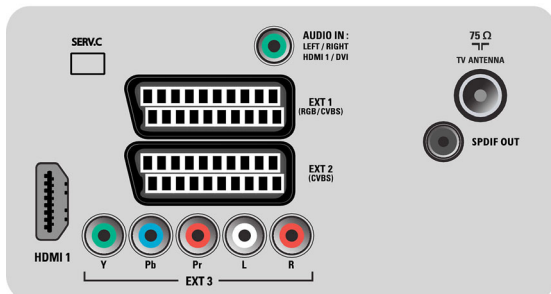

Подключения

- Аудиовыход — цифровой: Коаксиальный (cinch)
- Количество разъемов SCART: 2
- EasyLink (HDMI-CEC): Запуск воспроизведения одним нажатием, EasyLink
- Фронтальные/боковые подключения: HDMI v1.3, Вход CVBS, Аудиовход — левый/правый
- 1-й внешний разъем Scart: Аудиоразъем: левый/правый, RGB
- HDMI 1: HDMI v1.3
- 2-й внешний разъем Scart: Аудиоразъем: левый/правый
- Другие подключения: Выход S/PDIF (коаксиальный)
- 3-й внешний разъем: YPbPr, Аудиовход —

левый/правый

Мощность

- Электропитание: 220-240 В, 50 Гц
- Температура окружающей среды: 5 °С – 40 °С
- Энергопотребление в режиме ожидания: 0,30 Вт
- Энергопотребление (в обычном режиме): 67 Вт

Аксессуары

- Входящие в комплект аксессуары: Настольная подставка, Шнур питания, Краткое руководство пользователя, Инструкция по эксплуатации, Гарантийный сертификат, Пульт ДУ, Батарея типа AAA — 2 шт.

Размеры

- Ширина устройства: 671,8 миллиметра
- Высота устройства: 458,7 миллиметра
- Глубина устройства: 77 миллиметра
- Вес продукта: 6,9 кг
- Ширина с подставкой: 671,8 миллиметра
- Высота с подставкой: 520 миллиметра
- Глубина с подставкой: 220 миллиметра
- Вес изделия с подставкой: 8,4 кг
- Ширина коробки: 800 миллиметра
- Высота коробки: 210 миллиметра
- Глубина коробки: 580 миллиметра
- Совместимое настенное крепление: 200 x 100 мм

Rear connectors

Side

Дата выпуска 2023-08-09

Версия: 5.5.9

EAN: 87 12581 46449 3

© 2023 Koninklijke Philips N.V.
Все права защищены.

Характеристики могут меняться без предварительного уведомления. Торговые марки являются собственностью Koninklijke Philips N.V. или соответствующих владельцев.

www.philips.com