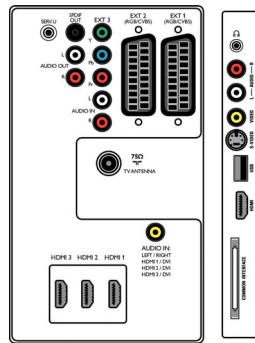

Характеристики

Изображение/дисплей

- Формат изображения: Широкий экран
- Размер экрана по диагонали (в дюймах): 32 (дюймы)
- Размер экрана по диагонали (метрич.): 81 см
- Цвет корпуса: Передняя панель черного цвета с глянцевой черной отделкой
- Разрешение панели: 1366 x 768p
- Яркость: 500 кд/м²

- Улучшение изображения: Технология Pixel Plus 3 HD, Режим 3/2 – 2/2 Motion Pull Down, 3D гребенчатый фильтр, Функция Active Control + световой датчик, Улучшение цвета, Улучшение цветových переходов, Цифровое шумоподавление, Динамическое повышение контрастности, Улучшение яркостных переходов, 100Hz LCD, Обработка 1080p 24/25/30 Гц, Обработка 1080p 50/60 Гц, Удвоенная

- частота кадров, HD Natural Motion
- Тип экрана дисплея: TFT ЖК-дисплей WXGA с активной матрицей
- Динамическая контрастность экрана: 40000:1
- Время отклика (типич.): 3 мс
- Угол просмотра: 176° (Г) / 176° (В)
- Улучшение экрана: Антибликовое покрытие экрана