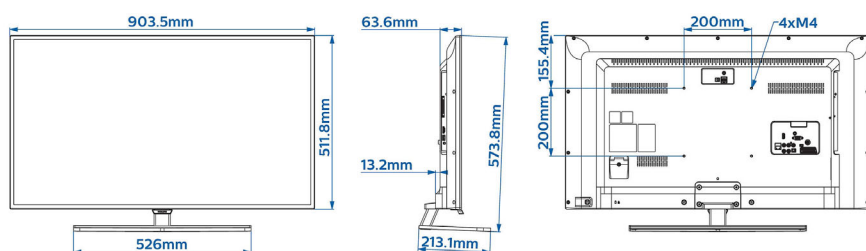

- Цифровое ТВ: DVB-T/T2/C
- Воспроизведение видео: NTSC, PAL, SECAM
- Аналоговое телевидение: PAL
- Воспроизведение через IP: Мультивещание, Unicast

Особенности

- Удобство использования: Стиль изображения, Стиль звука
- Цифровые сервисы: Электронный гид телепередач на 8 дней, Сейчас и далее, MHEG, Телетекст, HbbTV
- Внешние элементы управления: Джойстик

Специальные гостиничные функции

- Гостиничный режим: Блокировка джойстика, Блокировка меню, Блокировка меню установки, Ограничение громкости
- Режим ограничения для особых учреждений: Режим повышенной безопасности, TXT/MHEG/USB/электронный гид телепередач/блокировка субтитров
- Таймер: Таймер отключения, Сигнал будильника, Выбор канала для будильника, Звуки будильника

- Настройка экрана запуска: Канал, Функция, Формат изображения, Громкость
- Защита от краж: Защита от кражи элементов питания, Замок Kensington
- Регулятор мощности: Автоматическое ВКЛЮЧЕНИЕ, Запуск в экорезиме/быстрый запуск, WoLAN
- Приложения: Система AppControl, Облачные приложения
- Символика: SmartInfo, Приветственный логотип, Приветственная надпись, Пользовательский фон SmartTV, Настраиваемая панель управления (HTML), Система IP-телевидения
- Часы: Часы в режиме ожидания, Кнопка пульта ДУ светится в темноте, Экранные часы, Внешний модуль часов (дополнительно)
- SmartInfo: Браузер с HTML5, Интерактивные шаблоны, Слайд-шоу