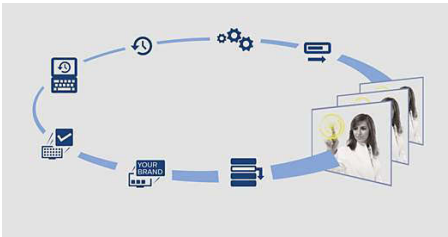

Функция SmartInstall

Функция SmartInstall позволяет легко выполнить настройку и обслуживание телевизоров. Простое интернет-приложение разработано для удаленной конфигурации телевизоров, а значит, вы сэкономите время и не будете беспокоить постояльцев. SmartInstall справится с любой задачей — будь то обновление информационных страниц отеля или установка новых каналов.