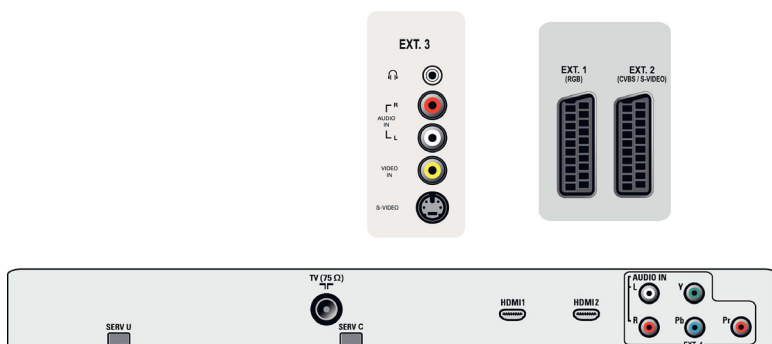

Характеристики

Изображение/дисплей

- Формат изображения: 16:9, Широкий экран
- Размер экрана по диагонали (в дюймах): 32 (дюймы)
- Размер экрана по диагонали (метрич.): 81 см
- Разрешение панели: 1366 x 768p
- Яркость: 500 кд/м²
- Улучшение изображения: Pixel Plus HD, Улучшение яркостных переходов, Улучшение

цветовых переходов, Динамическое повышение контрастности, Повышение контрастности, Режим 3/2 – 2/2 Motion Pull Down, 3D гребенчатый фильтр, Активное управление, Цифровое шумодавление, Исправление "зазубренных линий", Прогрессивное сканирование

- Тип экрана дисплея: TFT ЖК-дисплей WXGA с активной матрицей

- Динамическая контрастность экрана: 7500:1
- Время отклика (типич.): 6 мс
- Угол просмотра (по горизонтали): 178 градусов
- Угол просмотра (по вертикали): 178 градусов
- Улучшение экрана: Антибликовое покрытие экрана

Поддерживаемое разрешение