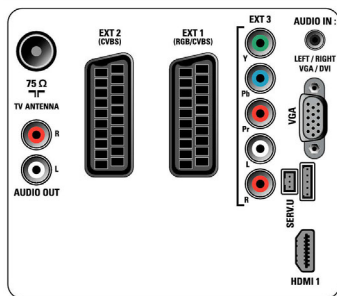

Характеристики

Изображение/дисплей

- Формат изображения: Широкий экран
- Размер экрана по диагонали (в дюймах): 32 (дюймы)
- Размер экрана по диагонали (метрич.): 81 см
- Дисплей: ЖКД Full HD
- Разрешение панели: 1920 x 1080p
- Яркость: 400 кд/м²
- Улучшение изображения: Режим 3/2 – 2/2

- Motion Pull Down, 3D гребенчатый фильтр, Активное управление, Улучшение цвета, Digital Crystal Clear, Цифровое шумоподавление, Динамическое повышение контрастности, Настройка четкости, Подавление шума 2D/3D, Обработка 1080p 24/25/30 Гц, Обработка 1080p 50/60 Гц, 5 мс, 50 Гц
- Угол просмотра: 178° (Г) / 178° (В)

- Пиковое отношение яркости: 65 %
- Улучшение экрана: Полуглянцевый

Поддерживаемое разрешение дисплея

- Компьютерные форматы: 640 x 480, 60 Гц, 800 x 600, 60 Гц, 1024 x 768, 60 Гц, 1280 x 720, 60 Гц, 1280 x 768, 60 Гц, 1280 x 1024, 60 Гц, 1360 x 768,

Rear connectors

Side