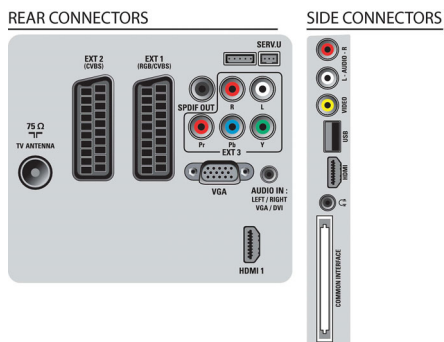

Характеристики

Изображение/дисплей

- Формат изображения: Широкий экран
- Размер экрана по диагонали (в дюймах): 42 (дюймы)
- Размер экрана по диагонали (метрич.): 107 см
- Дисплей: ЖКД Full HD
- Разрешение панели: 1920 x 1080p
- Яркость: 400 кд/м²
- Улучшение изображения: Кристально чистое

изображение, Режим 3/2 – 2/2 Motion Pull Down, 3D гребенчатый фильтр, Активное управление, Улучшение цвета, Цифровое шумоподавление, Динамическое повышение контрастности, Настройка четкости, Подавление шума 2D/3D, Обработка 1080p 24/25/30 Гц, Обработка 1080p 50/60 Гц, 5 мс, 50 Гц

- Угол просмотра: 178° (Г) / 178° (В)

- Пиковое отношение яркости: 65 %
- Улучшение экрана: Полуглянцевый

Поддерживаемое разрешение дисплея

- Компьютерные форматы: 640 x 480, 60 Гц, 800 x 600, 60 Гц, 1024 x 768, 60 Гц, 1280 x 720, 60 Гц, 1280 x 768, 60 Гц, 1280 x 1024, 60 Гц, 1360 x 768,