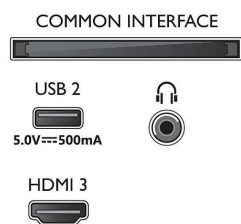

4K Ambilight TV

108 cm (43") Ambilight televizor Podrška za glavne HDR formate, Dolby Atmos zvuk, Philips Smart TV

43PUS8118/12

Specifikacije

Ambilight

- Ambilight funkcije: Prilagođava se boji zida, Longe režim, Režim za igre, Ambilight muzika, AmbiSleep, Ugrađen Ambilight
- Ambilight verzija: 3-strana

Slika/Prikaz

- Dijagonalna veličina ekrana (u inčima): 43 inč
- Dijagonalna veličina ekrana (u cm): 108 cm
- Ekran: 4K Ultra HD LED
- Rezolucija panela: 3840 x 2160
- Matična brzina osvežavanja: 60 Hz

- Procesor slike: Pixel Precise Ultra HD
- Poboľšane karakteristike slike: HDR10, HLG (Hybrid Log Gamma), Kompatibilan sa HDR10+, Dolby Vision

Rezolucija ulaznog signala ekrana

- Rezolucija – Intenzitet osvežavanja: 576p – 50Hz, 640x480 – 60 Hz, 720p – 50 Hz, 60 Hz, 1920x1080p – 24 Hz, 25 Hz, 30 Hz, , 50 Hz, 60 Hz, 2560x1440 – 60 Hz, 3840x2160p – 24 Hz, 25 Hz, 30 Hz, , 50 Hz, 60 Hz

Podešivač / Prijem / Prenos

- Digitalni televizor: DVB-T/T2/T2-HD/C/S/S2
- Vodič za TV program*: Elektronski TV vodič za 8 dana
- Oznaka jačine signala
- Teletekst: 1000 stranica hiperteksta
- HEVC podrška

Smart TV

- OS: Smart TV sa poboljšanim operativnim sistemom

Connections

Side