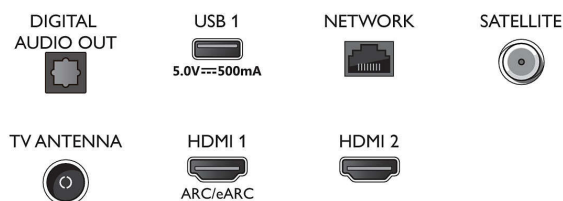

Smart TV

- OS: Smart TV sa poboljšanim operativnim sistemom

Connections

Side

Bottom

Specifikacije

Smart TV funkcije

- Korisnička interakcija: SimplyShare, Preslikavanje ekrana
- Interaktivna televizija: HbbTV
- SmartTV aplikacije*: YouTube, Philips prodavnica, Amazon Prime video, Netflix
- Glasovni pomoćnik*: Amazon Alexa integrisana, Kompatibilan sa Google Assistant