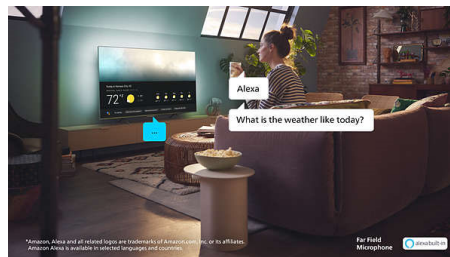

Dolby Vision i Dolby Atmos

Uz podršku za Dolby Vision i Dolby Atmos, filmovi, serije i igre izgledaju i zvuče

neverovatno. Gledajte sliku onako kako je režiser to predvideo – nema više razočaravajućih scena koje su pretamne za gledanje! Jasno registrujte svaku reč. Iskusite zvučne efekte kao da se akcija stvarno odvija oko vas.

AI glasovna kontrola

Na raspolaganju vam je izbor glasovnih pomoćnika! Obratite se Alexa uređajima putem Philips televizora da biste slušali muziku ili vesti, proverili vremensku prognozu, upravljali pametnim kućnim uređajima i još toga. Funkciju Alexa možete da koristite jednostavno i bez upotrebe ruku na našim televizorima serije 8100 – samo pitajte i Alexa će vam odmah odgovoriti. Ako u tom trenutku gledate televizor, zvuk će se utišati kako bi ugrađeni mikrofoni televizora mogao da jasno