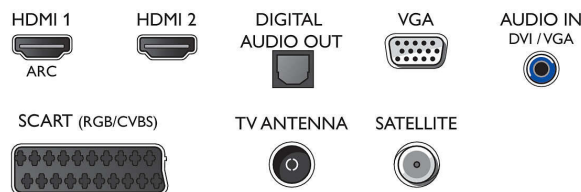

Звук

- Выходная мощность (среднеквадр.): 6 Вт
- Улучшение звука: Incredible Surround, Clear Sound, Автоматическая регулировка громкости, Регулировка НЧ, Функция Smart Sound

Подключения

- Количество разъемов HDMI: 2
- EasyLink (HDMI-CEC): Прямое управление с помощью пульта ДУ, Управление аудиопараметрами системы, Режим ожидания системы, Запуск воспроизведения одним нажатием
- Количество разъемов SCART (RGB/CVBS): 1
- Количество разъемов USB: 1
- Другие подключения: Общий интерфейс CI+, Цифровой выход аудиосигнала (оптический), Антенна, IEC75, Разъем для спутниковой приставки, Аудиовход (DVI), Вход VGA с ПК, Выход для наушников

Размеры

- Ширина устройства: 559,65 миллиметра
- Высота устройства: 335,77 миллиметра
- Глубина устройства: 54,1 миллиметра
- Вес продукта: 3,22 кг

- Ширина с подставкой: 559,65 миллиметра
- Высота с подставкой: 338,7 миллиметра
- Глубина с подставкой: 118 миллиметра
- Вес изделия с подставкой: 3,27 кг
- Ширина коробки: 630 миллиметра
- Высота коробки: 425 миллиметра
- Глубина коробки: 112 миллиметра
- Вес, включая упаковку: 4,6 кг
- Совместимое настенное крепление: 75 x 75 мм
- Ширина подставки: 374,3 миллиметра

Connections

Side

Rear

Дата выпуска 2023-08-09

Версия: 4.2.1

EAN: 87 18863 01131 7

© 2023 Koninklijke Philips N.V.
Все права защищены.

Характеристики могут меняться без предварительного уведомления. Торговые марки являются собственностью Koninklijke Philips N.V. или соответствующих владельцев.