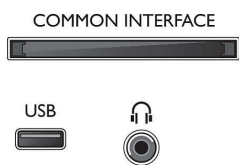

Мощность

- Электропитание: 220-240 В переменного тока, 50/60 Гц
- Температура окружающей среды: 5–35 °C
- Энергопотребление в режиме ожидания: $0,3$ Вт
- Маркировка класса энергоэффективности: A+
- Маркировка энергоэффективности ЕС: 18 Вт
- Функции энергосбережения: Таймер автоматического выключения, Режим ECO, Отключение изображения (для радио)
- Энергопотребление в выключенном состоянии: $0,3$
- Потребление электроэнергии в год: 27 кВт/ч
- Наличие свинца: Да*
- содержание ртути: 0 мг

Аксессуары

- Входящие в комплект аксессуары: Пульт ДУ, Батарея типа AAA — 2 шт., Шнур питания, Краткое руководство пользователя, Брошюра с важной юридической информацией и сведениями о безопасности, Настольная подставка

Размеры

- Ширина устройства: 559,65 миллиметра
- Высота устройства: 335,77 миллиметра
- Глубина устройства: 54,1 миллиметра
- Вес продукта: 3,22 кг

- Ширина с подставкой: 559,65 миллиметра
- Высота с подставкой: 338,7 миллиметра
- Глубина с подставкой: 118 миллиметра
- Вес изделия с подставкой: 3,27 кг
- Ширина коробки: 630 миллиметра
- Высота коробки: 425 миллиметра
- Глубина коробки: 112 миллиметра
- Вес, включая упаковку: 4,6 кг
- Совместимое настенное крепление: 75 x 75 мм
- Ширина подставки: 374,3 миллиметра

Connections

Side