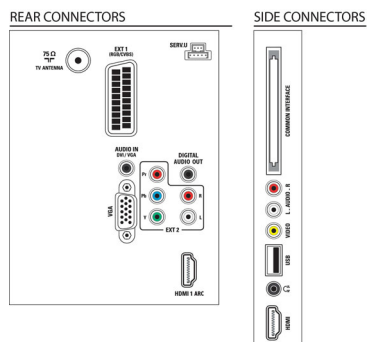

Характеристики

Изображение/дисплей

- Формат изображения: 16:9
- Размер экрана по диагонали (в дюймах): 42 (дюймы)
- Размер экрана по диагонали (метрич.): 107 см
- Дисплей: ЖКД Full HD
- Разрешение панели: 1920 x 1080p
- Яркость: 400 кд/м²
- Улучшение изображения: Digital Crystal Clear,

50 Гц, Функция Active Control + световой датчик

- Динамическая контрастность экрана: 50 000:1
- Время отклика (типич.): 5 мс

Тюнер/прием/передача

- Цифровое ТВ: DVB-C MPEG2*, DVB-C MPEG4*, DVB-T MPEG2*, DVB-T MPEG4*
- Воспроизведение видео: NTSC, PAL, SECAM

Мультимедийные приложения

- Мультимедийные подключения: USB
- Форматы воспроизведения видео: H264/MPEG-4 AVC, MPEG-1, MPEG-2, MPEG-4
- Форматы воспроизведения музыки: MP3
- Форматы воспроизведения изображений: JPEG

Комфорт

- Легкость установки: Мастер настройки каналов,