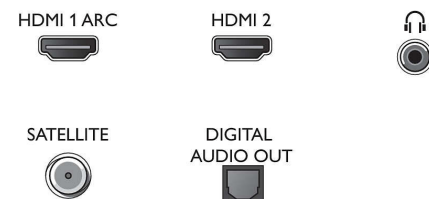

Rear

Julkaisupäivä 2023-08-14

Versio: 2.0.1

EAN: 87 18863 02033 3

© 2023 Koninklijke Philips N.V.
Kaikki oikeudet pidätetään.

Tiedot voivat muuttua ilman erillistä ilmoitusta.
Tavaramerkit ovat Koninklijke Philips N.V:n tai omistajiensa omaisuutta.

www.philips.com