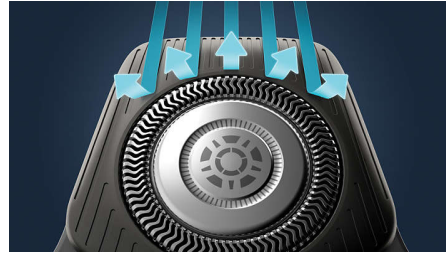

Capteur Power Adapt

Ce rasoir électrique est équipé d'un capteur intelligent de pilosité faciale qui détecte la densité des poils 125 fois par seconde. Cette technologie ajuste automatiquement la puissance de coupe pour vous procurer un rasage en douceur et sans effort.

Têtes flexibles 360-D

Conçu pour suivre les contours de votre visage, ce rasoir électrique Philips est doté de têtes entièrement flexibles qui pivotent à 360° pour un rasage impeccable et confortable.

Têtes de précision Hair-Guide

Ce nouveau rasoir de stylisation de précision est doté de canaux de guidage des poils pour une coupe et un confort optimaux.

Quick Clean Pod sans câble

10 fois plus efficace qu'un nettoyage à l'eau**, le puissant module de nettoyage nettoie et lubrifie votre rasoir en 1 minute seulement. Son utilisation permet de maintenir les performances du rasoir et d'améliorer l'hygiène.