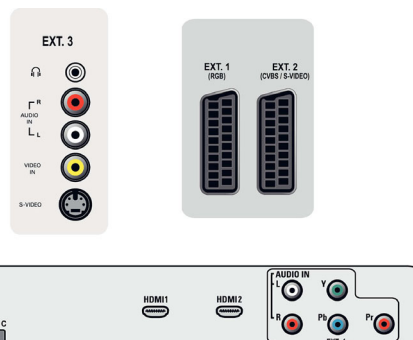

Громкоговорители

- Встроенные АС: 2

Подключения

- Количество разъемов SCART: 2
- 1-й внешний разъем Scart: Аудиоразъем: левый/правый, Вход/выход CVBS, RGB
- 2-й внешний разъем Scart: Аудиоразъем: левый/правый, Вход/выход CVBS, Вход S-video
- Другие подключения: Выход для наушников
- 3-й внешний разъем: Вход S-video, Вход CVBS, Аудиовход — левый/правый
- Внешний разъем Ext 4: YPbPr, Аудиовход — левый/правый
- Внешний разъем Ext 5: HDMI
- Внешний разъем Ext 6: HDMI

Мощность

- Электропитание: 220-240 В, 50/60 Гц
- Температура окружающей среды: 5 °C – 40 °C

- потребляемая мощность: 140 Вт
- Энергопотребление в режиме ожидания: < 1 Вт

Аксессуары

- Входящие в комплект аксессуары: Настольная подставка, Шнур питания, Краткое руководство пользователя, Инструкция по эксплуатации, Регистрационная карта, Гарантийный сертификат, Пульт ДУ, Батарейки для пульта ДУ
- Дополнительные аксессуары: Напольная подставка

Размеры

- Ширина устройства: 816,9 миллиметра
- Высота устройства: 552,5 миллиметра
- Глубина устройства: 115,5 миллиметра
- Вес продукта: 16,3 кг
- Ширина с подставкой: 816,9 миллиметра
- Высота с подставкой: 610 миллиметра
- Глубина с подставкой: 238 миллиметра
- Вес изделия с подставкой: 19,3 кг
- Ширина коробки: 892 миллиметра
- Высота коробки: 642 миллиметра
- Глубина коробки: 315 миллиметра
- Вес, включая упаковку: 22,0 кг
- Совместимое настенное крепление: 200 x 100 мм

Дата выпуска 2023-08-09

Версия: 2.0.4

EAN: 87 12581 34372 9

© 2023 Koninklijke Philips N.V.
Все права защищены.

Характеристики могут меняться без предварительного уведомления. Торговые марки являются собственностью Koninklijke Philips N.V. или соответствующих владельцев.

www.philips.com