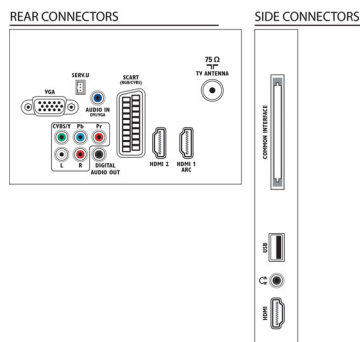

Характеристики

Изображение/дисплей

- Формат изображения: 16:9
- Размер экрана по диагонали (в дюймах): 42 (дюймы)
- Размер экрана по диагонали (метрич.): 107 см
- Дисплей: ЖКД Full HD
- Разрешение панели: 1920 x 1080p
- Яркость: 400 кд/м²
- Улучшение изображения: Digital Crystal Clear,

Perfect Motion Rate 100 Гц

- Динамическая контрастность экрана: 100 000:1

Поддерживаемое разрешение дисплея

- Компьютерные входы: до 1920 x 1080 при 60 Гц
- Выходы: 24, 25, 30, 50, 60 Гц, до 1920x1080p

Тюнер/прием/передача

- Цифровое ТВ: DVB-C MPEG2*, DVB-C MPEG4*, DVB-T MPEG2*, DVB-T MPEG4*
- Воспроизведение видео: NTSC, PAL, SECAM

Мультимедийные приложения

- Форматы воспроизведения видео: H264/MPEG-4 AVC, MPEG-1, MPEG-2, MPEG-4