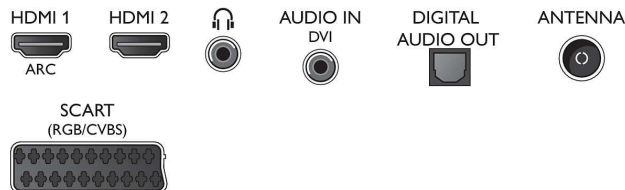

Мощность

- Электропитание: 220-240 В переменного тока, 50/60 Гц
- Температура окружающей среды: 5-35 °C
- Энергопотребление в режиме ожидания: $\leq 0,3$ Вт
- Маркировка класса энергоэффективности: A
- Маркировка энергоэффективности ЕС: 34 Вт
- Функции энергосбережения: Таймер автоматического выключения, Режим ECO, Отключение изображения (для радио)
- Энергопотребление в выключенном состоянии: $\leq 0,3$
- Потребление электроэнергии в год: 50 кВт/ч

Аксессуары

- Входящие в комплект аксессуары: Пульт ДУ, Настольная подставка, Шнур питания, Краткое руководство пользователя, Брошюра с важной юридической информацией и сведениями о безопасности, Гарантийный талон

Размеры

- Ширина устройства: 726 миллиметра
- Высота устройства: 424 миллиметра
- Глубина устройства: 64 миллиметра
- Вес продукта: 5 кг
- Ширина с подставкой: 726 миллиметра
- Высота с подставкой: 485 миллиметра
- Глубина с подставкой: 186 миллиметра

- Вес изделия с подставкой: 5,6 кг
- Ширина коробки: 798 миллиметра
- Высота коробки: 564 миллиметра
- Глубина коробки: 133 миллиметра
- Вес, включая упаковку: 8,1 кг
- Совместимое настенное крепление: 100 x 100 мм

Connections

Side

Rear

Дата выпуска 2023-08-09

Версия: 4.0.1

EAN: 87 12581 71826 8

© 2023 Koninklijke Philips N.V.
Все права защищены.

Характеристики могут меняться без предварительного уведомления. Торговые марки являются собственностью Koninklijke Philips N.V. или соответствующих владельцев.

www.philips.com

* Необходимо обновить ПО для функций приостановки просмотра телепередач и записи на USB. Для получения более подробной информации об обновлении ПО посетите веб-сайт www.philips.com/TV и перейдите в раздел поддержки.

* Этот телевизор поддерживает прием DVB для просмотра программ бесплатного ТВ. Отдельные операторы DVB могут не поддерживаться. Новый список поддерживаемых операторов можно найти в разделе FAQ на сайте технической поддержки Philips. Для некоторых операторов необходимы условный доступ и подписка. За дополнительными сведениями обращайтесь к операторам.

* Годовое потребление электроэнергии (кВт/ч) основано на энергопотреблении телевизором 4 часа в день, 365 дней в году. Фактическое потребление электроэнергии зависит от условий использования телевизора.

* (Philips) совместимо только с некоторыми моделями пригравателей Philips.