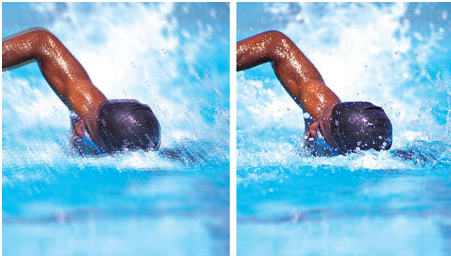

- Вход HDMI для передачи цифрового сигнала HD через один кабель

PHILIPS

Основные особенности

ЖК-дисплей VGA, 640 x 480p пикселей

Этот VGA дисплей благодаря уникальной технологии обладает улучшенным широким экраном с улучшенным разрешением 640 x 480 пикселей.

Прогрессивная развертка

Функция прогрессивной развертки удваивает разрешение изображения по вертикали, что выражается в заметно более четком изображении. Вместо передачи на экран сначала поля с нечетным числом строк, а затем поля с четным числом строк, оба поля записываются одновременно. Мгновенно создается полноэкранное изображение с максимальным разрешением. При такой скорости ваш глаз воспринимает более четкое изображение, не имеющее строчной структуры.