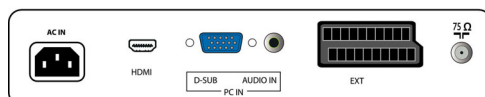

Звук

- Выходная мощность (среднеквадр.): 2 x 3 Вт
- Звуковая система: Mono, Nisam Stereo, Stereo
- Улучшение звука: Incredible Surround

Подключения

- AV 1: Аудиовход — левый/правый, Вход CVBS, S-Video
- AV 2: Аудиовход — левый/правый, YPbPr
- Количество разъемов SCART: 1
- AV 3: HDMI
- 1-й внешний разъем Scart: Вход/выход CVBS, RGB
- Другие подключения: Выход для наушников, Аудиовход для компьютера, Вход VGA с ПК

Мощность

- Электропитание: 90-240 В переменного тока, 50/60 Гц
- Температура окружающей среды: 5 °C – 40 °C
- потребляемая мощность: 55 Вт
- Энергопотребление в режиме ожидания: ≤ 1 Вт

Аксессуары

- Входящие в комплект аксессуары: Настольная подставка, Шнур питания, Краткое руководство пользователя, Инструкция по эксплуатации, Регистрационная карта, Гарантийный сертификат, Пульт ДУ, Батареи для пульта ДУ

Дата выпуска 2023-08-09

Версия: 6.0.21

EAN: 87 12581 31982 3

© 2023 Koninklijke Philips N.V.
Все права защищены.

Характеристики могут меняться без предварительного уведомления. Торговые марки являются собственностью Koninklijke Philips N.V. или соответствующих владельцев.

www.philips.com