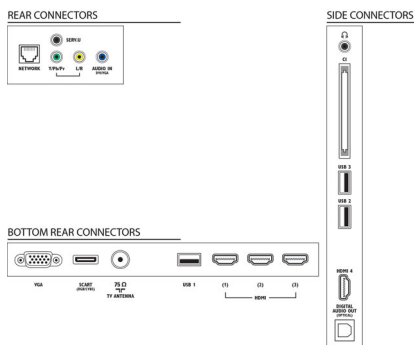

Характеристики

Подсветка Ambilight

- Возможности режима Ambilight:
  Подстраивается под цвет стены, Режим приглушенного света
- Версия Ambilight: Двусторонняя

Изображение/дисплей

- Формат изображения: 16:9
- Размер экрана по диагонали (в дюймах):

37 (дюймы)

- Размер экрана по диагонали (метрич.): 94 см
- Дисплей: LED Full HD
- 3D: Easy 3D Clarity 700, Полноэкранный режим для двух игроков*, Регулировка глубины 3D, Преобразование 2D в 3D
- Разрешение панели: 1920 x 1080p
- Яркость: 400 кд/м²
- Улучшение изображения: Pixel Precise HD,

Perfect Motion Rate 400 Гц, Технология Micro Dimming

- Динамическая контрастность экрана: 500 000 : 1

Поддерживаемое разрешение дисплея

- Компьютерные входы: до 1920 x 1080 при 60 Гц
- Выводы: 24, 25, 30, 50, 60 Гц, до