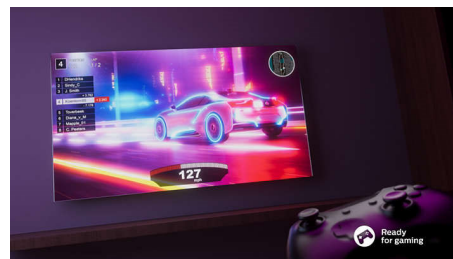

PHILIPS

4K TV

TV od 108 cm (43") Podrška za glavne HDR formate, Dolby Atmos zvuk, Philips Smart TV

43PUS7608/12

Važne karakt.

Izuzetno oštra slika

Bez obzira na to šta gledate, ovaj 4K LED TV pružiće vam svetlu, izuzetno oštru sliku sa živopisnim bojama. Uz to, ovaj televizor je kompatibilan sa svim glavnim HDR formatima, pa ćete videti više detalja, čak i u tamnim i svetlim oblastima, kada strimujete HDR sadržaj.

Odgovorno pakovanje.

Ekran ovog Smart TV-a praktično bez okvira uklapa se u svaki enterijer, a tanke, mat crne stope stvaraju utisak da ekran pluta. Naša

ambalaža koristi reciklirani karton sa FSC sertifikatom, TV a za štampane materijale koristimo reciklirani papir.

Primamljivi dizajn

Primamljivi dizajn

Kompatibilno sa HDR formatima

Kompatibilno sa svim vodećim HDR formatima

Dobro za igranje igara.

HDMI 2.1 vam omogućava da izvučete maksimum iz konzole, uz dinamično igranje i glatku grafiku. Posедуje podršku za VRR, a postavka malog kašnjenja automatski se aktivira kada uključite konzolu.