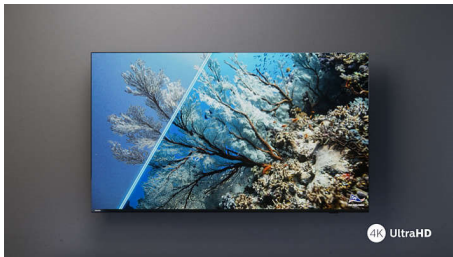

PHILIPS

4K TV

TV od 108 cm (43") Podrška za glavne HDR formate, Dolby Atmos zvuk, Philips Smart TV

43PUS7608/12

Važne karakt.

Izuzetno oštra slika

Bez obzira na to šta gledate, ovaj 4K LED TV pružiće vam svetlu, izuzetno oštru sliku sa živopisnim bojama. Uz to, ovaj televizor je kompatibilan sa svim glavnim HDR formatima, pa ćete videti više detalja, čak i u tamnim i svetlim oblastima, kada strimujete HDR sadržaj.