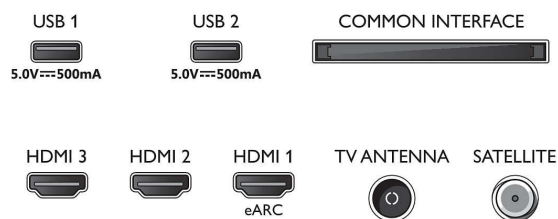

4K TV

TV od 108 cm (43") Podrška za glavne HDR formate, Dolby Atmos zvuk, Philips Smart TV

43PUS7608/12

Specifikacije

Slika/Prikaz

- Dijagonalna veličina ekrana (u inčima): 43 inč
- Dijagonalna veličina ekrana (u cm): 108 cm
- Ekran: 4K Ultra HD LED
- Rezolucija panela: 3840 x 2160
- Matična brzina osvežavanja: 60 Hz
- Procesor slike: Pixel Precise Ultra HD
- Poboľšane karakteristike slike: HDR10, Kompatibilan sa HDR10+, Dolby Vision, HLG (Hybrid Log Gamma)

Rezolucija ulaznog signala ekrana

- Rezolucija – Intenzitet osvežavanja: 576p – 50Hz, 640x480 – 60 Hz, 720p – 50 Hz, 60 Hz, 1920x1080p – 24 Hz, 25 Hz, 30 Hz, , 50 Hz, 60 Hz, 2560x1440 – 60 Hz, 3840x2160p – 24 Hz, 25 Hz, 30 Hz, , 50 Hz, 60 Hz

Podešivač / Prijem / Prenos

- Digitalni televizor: DVB-T/T2/T2-HD/C/S/S2
- video plejbek: PAL, SECAM
- Vodič za TV program*: Elektronski TV vodič za 8 dana

- Oznaka jačine signala
- Teletekst: 1000 stranica hiperteksta
- HEVC podrška

Smart TV

- OS: Smart TV sa poboljšanim operativnim sistemom

Smart TV funkcije

- Korisnička interakcija: SimplyShare, Preslikavanje ekrana
- Interaktivna televizija: HbbTV

Connections

Side

Rear