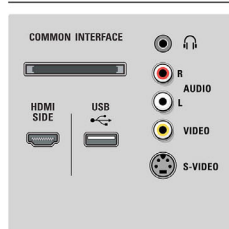

Характеристики

Подсветка Ambilight

- Возможности режима Ambilight: Ambilight Spectra 3, Режим приглушенного света
- Система подсветки Ambilight: Светодиоды с широкой цветовой гаммой
- Функция затемнения: Вручную и со световым датчиком

Изображение/дисплей

- Формат изображения: Широкий экран
- Размер экрана по диагонали (в дюймах): 40 (дюймы)
- Размер экрана по диагонали (метрич.): 102 см
- Цвет корпуса: Передняя панель из матового алюминия
- Разрешение панели: 1920 x 1080p
- Яркость: 500 кд/м²

- Улучшение изображения: Технология Perfect Pixel HD Engine, Perfect Natural Motion, Идеальная контрастность, Perfect Colors, Дисплей с широким цветовым пространством, Режим 3/2 – 2/2 Motion Pull Down, 3D гребенчатый фильтр, Функция Active Control + световой датчик, Исправление "зубчатых линий", Прогрессивное сканирование, Обработка 1080p 24/25/30 Гц, Обработка 1080p 50/60 Гц, 200Hz Clear LCD*, Сканирующая подсветка, LED-подсветка с технологией затемнения, Сегментированная LED-подсветка
- Тип экрана дисплея: ЖКД с активной матрицей Full HD W-UHGA
- Динамическая контрастность экрана: 5 000 000:1
- Время отклика (типич.): 1 (соотв. BEV) мс
- Угол просмотра: 176° (Г) / 176° (В)

- Улучшение экрана: Антибликовое покрытие экрана
- Обработка цвета: 2250 триллионов цветов 17 бит RGB

Поддерживаемое разрешение дисплея

- Компьютерные форматы: 640 x 480, 60 Гц, 800 x 600, 60 Гц, 1024 x 768, 60 Гц, 1280 x 768, 60 Гц, 1360 x 768, 60 Гц, 1920 x 1080, 60 Гц
- Видеоформаты: 480i, 60 Гц, 480p, 60 Гц, 576i, 50 Гц, 576p, 50 Гц, 720p, 50, 60 Гц, 1080i; 50, 60 Гц, 1080p, 24, 50, 60 Гц, 1080p, 24, 25, 30 Гц

Тюнер/прием/передача

- Вход антенны: Коаксиальный кабель 75 Ом (IEC75)
- Диапазоны тюнера: Гипердиапазон, S-канал, UHF,

Rear connectors

Side