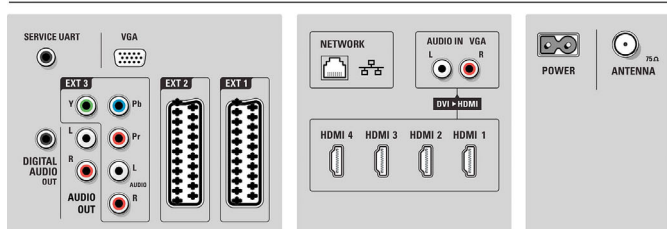

- Улучшение изображения: Технология Perfect Pixel HD Engine, Perfect Natural Motion, Идеальная контрастность, Perfect Colors, Дисплей с широким цветовым пространством, Режим 3/2 – 2/2 Motion Pull Down, 3D гребенчатый фильтр, Функция Active Control + световой датчик, Исправление "зубчатых линий", Прогрессивное сканирование, Обработка 1080p 24/25/30 Гц, Обработка 1080p 50/60 Гц, 200Hz Clear LCD*, Сканирующая подсветка, LED-подсветка с технологией затемнения, Сегментированная LED-подсветка
- Тип экрана дисплея: ЖКД с активной матрицей Full HD W-UHGA
- Динамическая контрастность экрана: 5 000 000:1
- Время отклика (типич.): 1 (соотв. BEV) мс
- Угол просмотра: 176° (Г) / 176° (В)

- Улучшение экрана: Антибликовое покрытие экрана
- Обработка цвета: 2250 триллионов цветов 17 бит RGB

Поддерживаемое разрешение дисплея

- Компьютерные форматы: 640 x 480, 60 Гц, 800 x 600, 60 Гц, 1024 x 768, 60 Гц, 1280 x 768, 60 Гц, 1360 x 768, 60 Гц, 1920 x 1080, 60 Гц
- Видеоформаты: 480i, 60 Гц, 480p, 60 Гц, 576i, 50 Гц, 576p, 50 Гц, 720p, 50, 60 Гц, 1080i; 50, 60 Гц, 1080p, 24, 50, 60 Гц, 1080p, 24, 25, 30 Гц

Тюнер/прием/передача

- Вход антенны: Коаксиальный кабель 75 Ом (IEC75)
- Диапазоны тюнера: Гипердиапазон, S-канал, UHF,

Rear connectors

Side