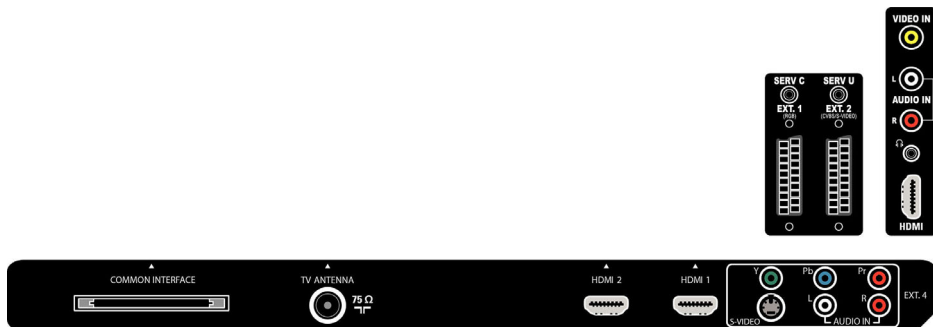

Характеристики

Подсветка Ambilight

- Возможности режима Ambilight: 2-канальная Ambilight
- Предварительно настроенные режимы: 4 активных адаптивных режима

Изображение/дисплей

- Формат изображения: Широкий экран, 16:9
- Размер экрана по диагонали (в дюймах): 42 (дюймы)
- Размер экрана по диагонали (метрич.): 107 см

- Цвет корпуса: Передняя черная лаковая панель с серебристым обрамлением корпуса
- Разрешение панели: 1920 x 1080p
- Яркость: 500 кд/м²
- Улучшение изображения: Технология Pixel Plus 2 HD, Digital Natural Motion, Улучшение яркостных переходов, Улучшение цветовых переходов, Динамическое повышение контрастности, Режим 3/2 – 2/2 Motion Pull Down, 3D гребенчатый фильтр, Активное управление, Улучшение цвета, Цифровое

- шумоподавление
- Тип экрана дисплея: ЖКД с активной матрицей Full HD W-UXGA
- Динамическая контрастность экрана: 7500:1
- Время отклика (типич.): 5 мс
- Угол просмотра (по горизонтали): 178 градусов
- Угол просмотра (по вертикали): 178 градусов
- Улучшение экрана: Антибликовое покрытие экрана

Поддерживаемое разрешение