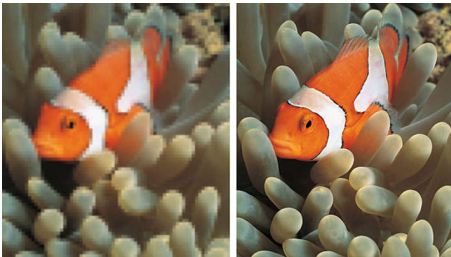

Основные особенности

Full HD 1920x1080p ЖК-дисплей

Этот дисплей имеет разрешение, определяемое как Full HD. Благодаря современной технологии ЖКД имеет разрешение высокой четкости 1920x1080p и обеспечивает изображение самого лучшего качества для сигналов высокой четкости на входе до 1080 строк. Технология создает великолепное изображение с прогрессивной разверткой без мерцания с оптимальной яркостью и прекрасными цветами. Живое и четкое изображение обеспечивает прекрасное восприятие при просмотре.

Встроенный цифровой DVB-T-тюнер

Встроенный цифровой тюнер DVB-T позволяет принимать цифровые кабельные каналы наземного телевидения без подключения дополнительной телеприставки. Наслаждайтесь качеством телевидения без помех.

Технология Pixel Plus 2 HD

Технология Pixel Plus 2 HD предлагает уникальное сочетание предельной четкости, естественных деталей изображения, усиленного эффекта глубины, живого цвета и плавного, естественного движения при стандартном ТВ-сигнале, при сигнале высокой четкости и при использовании мультимедийных источников. Каждый пиксель входящего изображения улучшен для максимального сочетания с окружающими пикселями, в результате чего изображение становится более естественным. Дефекты сжатого мультимедийного содержания тщательно отслеживаются и уничтожаются, что гарантирует чистоту и четкость изображения. Цифровое шумоподавление обеспечивает идеальную плавность

изображения при сохранении максимальной четкости.

Время отклика 5 мс

Время отклика — это значение скорости реакции сигнала в миллисекундах. Малое время отклика лучше, так как при нем отсутствуют искажения изображения при передаче быстро движущихся объектов. Эта ЖК-панель обеспечивает время отклика в 5 мс при котором можно смотреть быстро движущееся изображение с высокой четкостью.