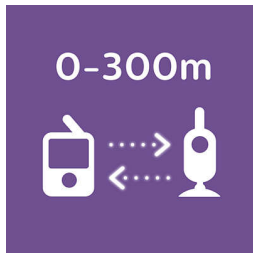

Portata 300 m

Portata interna fino a 50 metri*, portata esterna fino a 300 metri*