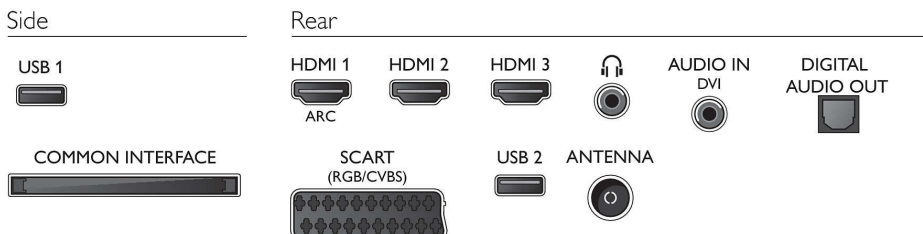

Мощность

- Электропитание: 220-240 В переменного тока, 50/60 Гц
- Температура окружающей среды: 5-35 °C
- Энергопотребление в режиме ожидания: < 0,3 Вт
- Маркировка класса энергоэффективности: A+
- Маркировка энергоэффективности ЕС: 44,8 Вт
- Функции энергосбережения: Таймер автоматического выключения, Режим ECO, Отключение изображения (для радио)
- Энергопотребление в выключенном состоянии: < 0,3
- Потребление электроэнергии в год: 65,5 кВт/ч

Аксессуары

- Входящие в комплект аксессуары: Пульт ДУ, Настольная подставка, Шнур питания, Краткое руководство пользователя, Брошюра с важной юридической информацией и сведениями о безопасности, Гарантийный талон

Размеры

- Ширина устройства: 919 миллиметра
- Высота устройства: 539 миллиметра
- Глубина устройства: 93,7 миллиметра
- Вес продукта: 7,9 кг
- Ширина с подставкой: 919 миллиметра
- Высота с подставкой: 594 миллиметра

Connections

Дата выпуска 2023-08-09

Версия: 7.0.1

EAN: 87 12581 71726 1

© 2023 Koninklijke Philips N.V.
Все права защищены.

Характеристики могут меняться без предварительного уведомления. Торговые марки являются собственностью Koninklijke Philips N.V. или соответствующих владельцев.

www.philips.com

- Глубина с подставкой: 250 миллиметра
- Вес изделия с подставкой: 10 кг
- Ширина коробки: 990 миллиметра
- Высота коробки: 625 миллиметра
- Глубина коробки: 160 миллиметра
- Вес, включая упаковку: 11,35 кг
- Совместимое настенное крепление: 400 x 200 мм

* Необходимо обновить ПО для функций Pause TV и записи на USB. Для получения более подробной информации об обновлении ПО посетите веб-сайт www.philips.com/TV и перейдите в раздел поддержки.

* Запись на USB доступна только для цифровых каналов, возможность записи может быть ограничена на основании защиты трансляций от копирования (CI+). Возможны ограничения для некоторых стран и каналов.

* Этот телевизор поддерживает прием DVB для просмотра программ бесплатного ТВ. Отдельные операторы DVB могут не поддерживаться. Новый список поддерживаемых операторов можно найти в разделе FAQ на сайте технической поддержки Philips. Для некоторых операторов необходимы условный доступ и подписка. За дополнительные сведениями обращайтесь к операторам.

* Годовое потребление электроэнергии (кВт/ч) основано на энергопотреблении телевизором 4 часа в день, 365 дней в году. Фактическое потребление электроэнергии зависит от условий использования телевизора.

* Электронный гид телепередач и фактическая доступность для просмотра (до 8 дней) зависят от страны и поставщика услуг.

* (Philips) совместимо только с некоторыми моделями проигрывателей Philips.