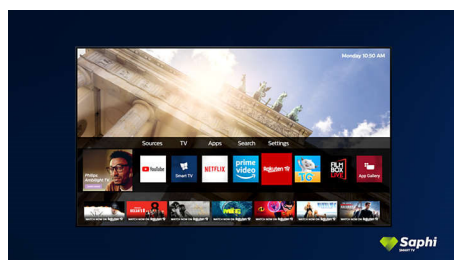

### SAPHI

SAPHI — быстрая, интуитивная операционная система, благодаря которой

просмотр телевизоров Philips Smart TV превращается в удовольствие. Оцените отличное качество изображения и простое меню на основе значков, которое можно вызвать одним нажатием. Управляйте телевизором с легкостью и быстро переходите к популярным приложениям Philips Smart TV, включая YouTube, Netflix и т. д.