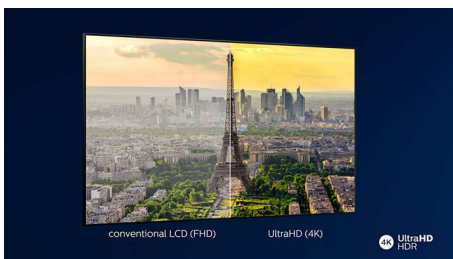

4K Ultra HD

Телевизор Ultra HD в 4 раза превосходит обычные телевизоры с разрешением Full HD благодаря 8 миллионам пикселей и уникальной технологии Ultra Resolution. Наслаждайтесь более четким, глубоким и контрастным изображением с высокой детализацией и плавной, естественной передачей динамических сцен.

Pixel Precise Ultra HD

Телевизоры 4K Ultra HD совершенны в каждой детали. Процессор Philips Pixel

Precise Ultra HD преобразовывает любое исходное изображение в картинку с разрешением UHD, чтобы вы могли наслаждаться высокой четкостью и плавностью динамических сцен и превосходной контрастностью изображения. Более глубокие оттенки черного и яркие оттенки белого, насыщенные цвета и естественная цветопередача — в любое время и с любого источника.