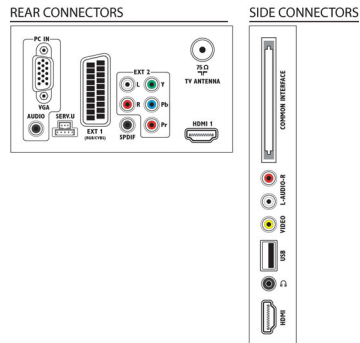

- Компьютерные входы: до 1920 x 1080 при

Тюнер/прием/передача

- Цифровое ТВ: DVB-C MPEG2*, DVB-C MPEG4*, DVB-T MPEG2*, DVB-T MPEG4*
- Воспроизведение видео: NTSC, PAL, SECAM

Характеристики

Мультимедийные приложения