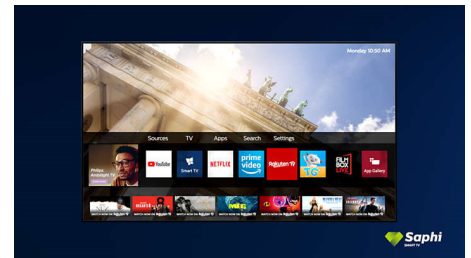

Ontwerp

Zilveren standaard

SAPHI TV-collectie

TV-collectie van Philips. Netflix, Prime Video en nog veel meer.

Saphi Smart TV

SAPHI is een snel, intuïtief besturingssysteem waarmee u immens plezier beleeft aan uw Philips Smart TV. Geniet van geweldige beeldkwaliteit en toegang met één knop tot een duidelijk pictogrammenmenu. Bedien uw TV met gemak en ga snel naar populaire Philips Smart TV-apps zoals YouTube, Netflix en meer.