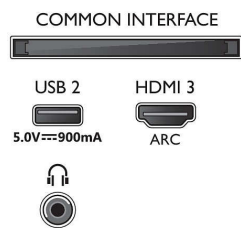

Specificaties

Beeld/scherm

- Beeldformaat: 16:9
- Schermdiagonaal (inch): 43 inch
- Schermdiagonaal (centimeters): 108 cm
- Display: 4K Ultra HD-LED
- Schermresolutie: 3840 x 2160
- Beeldverbetering: Dolby Vision, HLG (Hybrid Log Gamma), Ultra-resolutie, Compatibel met HDR10+, Micro Dimming
- Schermdiagonaal (inch): 43 inch

Ondersteunde beeldschermresolutie

- Computeringangen op alle HDMI: tot 4K UHD 3840 x 2160 bij 60 Hz, HDR ondersteund, HDR10/HLG
- Video-ingangen op alle HDMI: tot 4K UHD 3840 x 2160 bij 60Hz, HDR ondersteund, HDR10/HLG (Hybrid Log Gamma), HDR10+/Dolby Vision

Tuner/ontvangst/transmissie

- Digitale TV: DVB-T/T2/T2-HD/C/S/S2
- Videoweergave: PAL, SECAM
- MPEG-ondersteuning: MPEG2, MPEG4

- TV-programmagids*: Elektronische programmagids voor 8 dagen
- Signaalsterkte-indicator
- Teletekst: 1000 pagina's Hypertext
- HEVC-ondersteuning

Smart TV-functies

- Gebruikersinteractie: Schermduplicatie, SimplyShare
- SmartTV-apps*: Onlinevideotheken, Internetbrowser openen, TV on demand, YouTube, Netflix-TV

Connections

Side