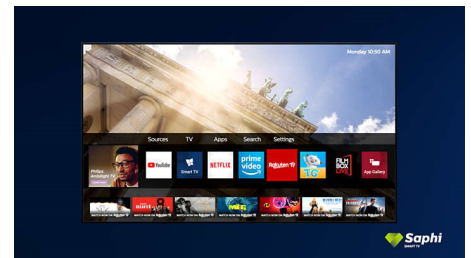

Ontwerp

Zilveren standaard

SAPHI TV-collectie

TV-collectie van Philips. Netflix, Prime Video en nog veel meer.

Saphi Smart TV

SAPHI is een snel, intuïtief besturingssysteem waarmee u immens plezier beleeft aan uw Philips Smart TV. Geniet van geweldige beeldkwaliteit en toegang met één knop tot een duidelijk pictogrammenmenu. Bedien uw TV met gemak en ga snel naar populaire Philips Smart TV-apps zoals YouTube, Netflix en meer.