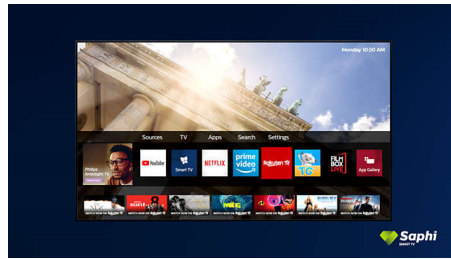

SAPHI Smart TV

Dankzij het snelle, intuïtieve SAPHI-besturingssysteem beleeft u immens plezier aan uw Philips Smart TV. Geniet van geweldige beeldkwaliteit en toegang met één knop tot een duidelijk pictogrammenmenu. Bedien uw TV met gemak en ga snel naar populaire Philips Smart TV-apps.

HDMI-connectiviteit

Ready for gaming

Uw Philips-TV beschikt over de nieuwste HDMI 2.1-connectiviteit en schakelt automatisch over naar een instelling met lage latentie wanneer u een game op uw console speelt.

Ontwerp

Bent u op zoek naar een TV die bij uw kamer past? Deze 4K Smart TV past perfect! Het vrijwel randloze scherm past in vrijwel elk interieur. Door de slanke voetjes lijkt het alsof

43PUS7556/12

het scherm boven uw TV-meubel of tafel zweeft.

Ontwerp

Zilveren standaard