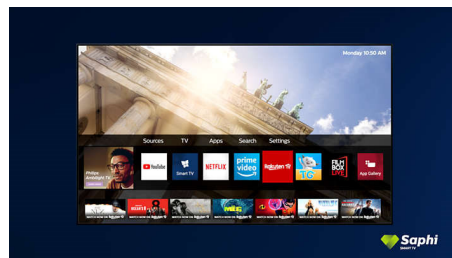

Saphi Smart TV

SAPHI is een snel, intuïtief besturingssysteem waarmee u immens plezier beleeft aan uw Philips Smart TV. Geniet van toegang met één

43PUS7805/12

knop tot een duidelijk pictogrammenmenu. Ga snel naar populaire Philips Smart TV-apps zoals YouTube, Netflix en meer.