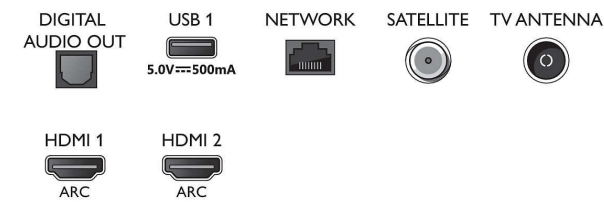

Smart TV-functies

- Gebruikersinteractie: SimplyShare,

Connections

Side

Bottom

4K UHD LED Smart TV

108 cm (43") Ambilight TV Voornaamste HDR-indelingen ondersteund, P5 Perfect Picture Engine, Alexa ingebouwd

Specificaties

43PUS7805/12

- Schermduplicatie
- Interactieve TV: HbbTV
- Programmeren: TV pauzeren, Opnemen via USB*
- SmartTV-apps*: Onlinevideotheken, Internetbrowser openen, TV on demand, YouTube, Netflix-TV
- Gemakkelijk te installeren: Automatische detectie van Philips-apparaten, Netwerkinstallatie wizard, Instellingen wizard
- Gebruiksgemak: Alles-in-één Smart menuknop, Gebruikershandleiding op het scherm
- Firmware-upgrade mogelijk: Auto-upgradewizard voor firmware, Firmware te upgraden via USB, Onlinefirmware-upgrade
- Aanpassingen van beeldformaat: Geavanceerd - Shift, Standaard - Schermvullend, Aanpassen aan scherm, Zoomen, uitrekken, Breedbeeld
- Spraakassistent*: Amazon Alexa ingebouwd, Afstandsbediening met microfoon.