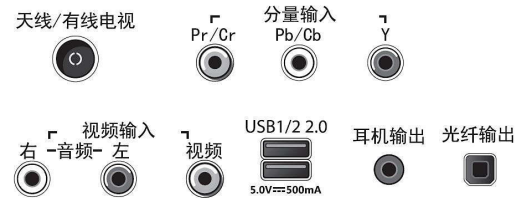

连接

- AV 接口数: 1
- HDMI 接口数: 2

- EasyLink (HDMI-CEC): 单键式播放, 系统待机, 遥控器功能转移, 系统音频控制
- USB 数量: 2
- 其它接口: 天线 IEC75, 数字音频输出 (同轴), 以太网 -LAN RJ-45, CVBS + 音频 L / R 输入, 音频输入 (VGA/DVI), 耳机输出, VGA 电脑接口

功率

- 主电源: 220V~ / 50Hz
- 使用环境温度: 5 ° C 至 45 ° C
- 功耗: 74 瓦
- 待机功耗: ≤ 0.5 瓦

附件

- 随附的附件: 2 节 AAA 电池, 电源线, 遥控器, 桌架, 用户手册, 保修单, 快速入门指南, 法律及安全手册

尺寸

- 机身宽度: 732.57 毫米
- 机身高度: 432.96 毫米
- 机身厚度: 77.3 毫米
- 产品重量: 4.15 千克
- 机身宽度 (含桌架): tbc 毫米
- 机身高度 (含桌架): 495.29 毫米
- 机身厚度 (含桌架): 179.31 毫米
- 产品重量 (含桌架): 4.24 千克
- 包装盒宽度: 985 毫米
- 包装盒高度: 620 毫米
- 包装盒厚度: 135 毫米
- 可壁挂安装: 200 x 300 毫米

Connections

Side

Rear

发行日期 2023-08-09

版本: 3.1.6

EAN: 69 59033 85685 3

© 2023 Koninklijke Philips N.V.
保留所有权利。

规格如有更改, 恕不另行通知。所有商标是 Koninklijke Philips N.V. 或它们各自所有者的财产。