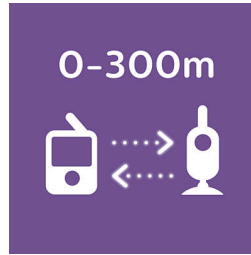

300 m Reichweite

Reichweite in Innenräumen bis zu 50 Meter*, Reichweite im Freien bis zu 300 Meter*