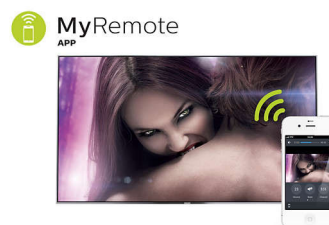

MyRemote*

Управляйте телевизором Philips с помощью смарт-устройства. Приложение MyRemote позволяет с легкостью передавать контент со смартфона на телевизор (функция SimplyShare) и следить за программой передач в телегиде.