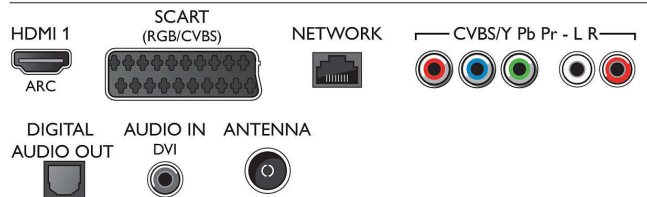

Мультимедийные приложения

- Форматы воспроизведения видео: Контейнеры:

Connections

Side

Rear

Характеристики

AVI, MKV, H264/MPEG-4 AVC, MPEG-1, MPEG-2, MPEG-4, WMV9/VC1

- Форматы воспроизведения музыки: AAC, Технология AMR, LPCM, M4A, MP3, MPEG1, L1/2, WMA версии 2 до версии 9.2
- Поддерживаемый формат субтитров: .AAS, .SMT, .SRT, .SSA, .SUB, .TXT
- Форматы воспроизведения изображений: JPEG, BMP, GIF, JPS, PNG, PNS