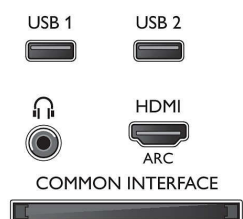

Мультимедийные приложения

- Форматы воспроизведения видео: Контейнеры:

Connections

Side

Rear

Характеристики

AVI, MKV, H264/MPEG-4 AVC, MPEG-1, MPEG-2, MPEG-4, WMV9/VC1

- Форматы воспроизведения музыки: AAC, Технология AMR, LPCM, M4A, MP3, MPEG1, L1/2, WMA версии 2 до версии 9.2
- Поддерживаемый формат субтитров: .AAS, .SMT, .SRT, .SSA, .SUB, .TXT
- Форматы воспроизведения изображений: JPEG, BMP, GIF, JPS, PNG, PNS