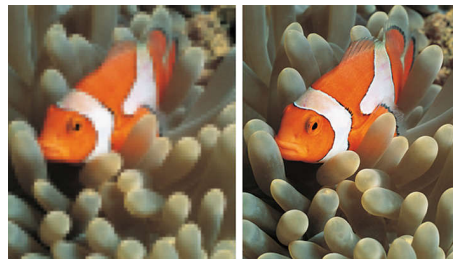

Технология Pixel Plus 2 HD

Технология Pixel Plus 2 HD предлагает уникальное сочетание предельной четкости, естественных деталей изображения, усиленного эффекта глубины, живого цвета и плавного, естественного движения при стандартном ТВ-сигнале, при сигнале высокой четкости и при использовании мультимедийных источников. Каждый пиксель входящего изображения улучшен для максимального сочетания с окружающими пикселями, в результате чего изображение становится более естественным. Дефекты сжатого мультимедийного содержания тщательно отслеживаются и уничтожаются, что гарантирует чистоту и четкость изображения. Цифровое шумоподавление обеспечивает идеальную плавность изображения при сохранении максимальной четкости.

Время отклика 5 мс

Время отклика — это значение скорости реакции сигнала в миллисекундах. Малое

время отклика лучше, так как при нем отсутствуют искажения изображения при передаче быстро движущихся объектов. Эта ЖК-панель обеспечивает время отклика в 5 мс при котором можно смотреть быстро движущееся изображение с высокой четкостью.

Digital Natural Motion

Изобретенная Philips технология Digital Natural Motion устраняет рывки изображения, заметные при движении на экране. Она оценивает движение в изображении и корректирует скачкообразные перемещения при показе телепрограмм и видеофильмов (с DVD). Результатом является плавное воспроизведение движения при отличной резкости, что поднимает впечатление от просмотра на новый уровень.

цвета и контраст

Яркие и естественные изображения от наиболее современной системы обработки цвета. 3 цветовых канала (RGB) оптимизированы с помощью 10-битовой технологии обработки RGB в результате чего получается 28,9 миллиарда цветов. Получаемые яркие цвета не мешают сохранять великолепную резкость и отличный уровень черного, а также четкость передачи теней и цветов. Это создает яркое естественное изображение с высоким контрастом и яркими, живыми цветами

Сабвуфер Incredible Surround

Incredible Surround - это технология Philips для обработки аудиосигнала, резко усиливающая ширину стереобазы, обеспечивая полное погружение слушателя в музыку. Используя новейшие методы электронного сдвига фаз, эта технология микширует звуки левого и правого каналов таким образом, что расширяется виртуальное расстояние между двумя АС. Это усиливает стереоэффект и создает более естественное звуковое измерение. Технология Incredible Surround позволяет Вам ощутить эффект полностью объемного звука с большей глубиной с помощью встроенного сабвуфера.