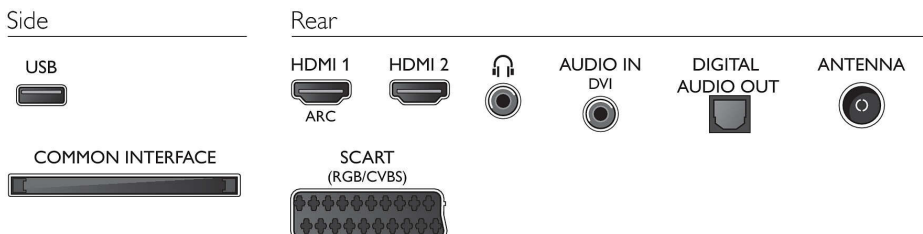

Мощность

- Электропитание: 220-240 В переменного тока, 50/60 Гц
- Температура окружающей среды: 5-35 °C
- Энергопотребление в режиме ожидания: < 0,3 Вт
- Маркировка класса энергоэффективности: A
- Маркировка энергоэффективности ЕС: 36 Вт
- Функции энергосбережения: Таймер автоматического выключения, Режим ECO, Отключение изображения (для радио)
- Энергопотребление в выключенном состоянии: < 0,3
- Потребление электроэнергии в год: 53 кВт/ч

Аксессуары

- Входящие в комплект аксессуары: Пульт ДУ, Настольная подставка, Шнур питания, Краткое руководство пользователя, Брошюра с важной юридической информацией и сведениями о безопасности, Гарантийный талон

Размеры

- Ширина устройства: 726 миллиметра
- Высота устройства: 436 миллиметра
- Глубина устройства: 88 миллиметра
- Вес продукта: 4,7 кг
- Ширина с подставкой: 726 миллиметра
- Высота с подставкой: 462 миллиметра

Connections

Дата выпуска 2023-08-09

Версия: 2.3.1

EAN: 87 18863 00025 0

© 2023 Koninklijke Philips N.V.
Все права защищены.

Характеристики могут меняться без предварительного уведомления. Торговые марки являются собственностью Koninklijke Philips N.V. или соответствующих владельцев.

www.philips.com

- Глубина с подставкой: 334 миллиметра
- Вес изделия с подставкой: 5 кг
- Ширина коробки: 625 миллиметра
- Высота коробки: 513 миллиметра
- Глубина коробки: 133 миллиметра
- Вес, включая упаковку: 6,8 кг
- Совместимое настенное крепление: 100 x 100 мм

* Необходимо обновить ПО для функций Pause TV и записи на USB. Для получения более подробной информации об обновлении ПО посетите веб-сайт www.philips.com/TV и перейдите в раздел поддержки.

* Запись на USB доступна только для цифровых каналов, возможность записи может быть ограничена на основании защиты трансляций от копирования (CI+). Возможны ограничения для некоторых стран и каналов.

* Этот телевизор поддерживает прием DVB для просмотра программ бесплатного ТВ. Отдельные операторы DVB могут не поддерживаться. Новый список поддерживаемых операторов можно найти в разделе FAQ на сайте технической поддержки Philips. Для некоторых операторов необходимы условный доступ и подписка. За дополнительными сведениями обращайтесь к операторам.

* Годовое потребление электроэнергии (кВт/ч) основано на энергопотреблении телевизором 4 часа в день, 365 дней в году. Фактическое потребление электроэнергии зависит от условий использования телевизора.

* Электронный гид телепередач и фактическая доступность для просмотра (до 8 дней) зависят от страны и поставщика услуг.

* (Philips) совместимо только с некоторыми моделями проигрывателей Philips.