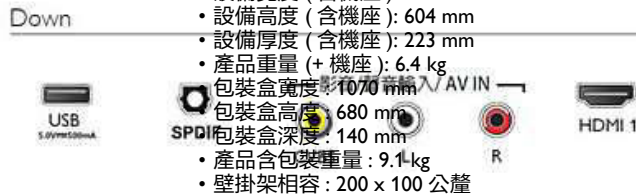

配件

- 附配件: 快速入門指南, 桌上型支架, 保固手冊, 法律和安全手冊

尺寸

- 設備寬度: 955 mm
- 設備高度: 565 mm
- 設備深度: 68 mm
- 產品重量: 6.3 kg
- 設備寬度 (含機座): 955 mm
- 設備高度 (含機座): 604 mm
- 設備厚度 (含機座): 223 mm
- 產品重量 (+ 機座): 6.4 kg
- 包裝盒寬度: 1070 mm
- 包裝盒高度: 680 mm
- 包裝盒深度: 140 mm
- 產品含包裝重量: 9.1 kg
- 壁掛架相容: 200 x 100 公釐

焦點

USB (相片、音樂、影片)

分享樂趣。將 USB 記憶卡、數位相機、MP3 播放機或其他多媒體裝置連接至顯示器上的 USB 埠, 即可使用簡單易用的螢幕內容瀏覽器享受相片、影片及音樂。

Pixel Plus HD

飛利浦 Pixel Plus HD 引擎能將畫質最佳化, 給您銳利的影像與美麗的對比。因此, 無論是觀賞有線顯示器或光碟, 都能透過黑白對比強化功能, 享受更加鮮明更銳利的影像。

兩組 HDMI 輸入端子搭配 Easylink

只需要一條 HDMI 纜線, 便能同時將畫面和音訊訊號從裝置傳輸到大型顯示器上, 幫您省去線路糾結的困擾。HDMI 使用未經壓縮的訊號, 確保從來源傳送至螢幕的品質無可挑剔。再搭配上飛利浦 Easylink, 您只需要一支遙控器, 就能同時對大型顯示器、DVD、藍光、機上盒或家庭劇院系統進行大部分的操作。

* EPG 和實際的可視性 (最多 8 天) 視國家 / 地區和系統業者而定。
* (飛利浦) 僅與特定飛利浦播放機裝置相容。
* 網站上繪製的影像為非合約圖片。請務必參考實際在零售商或商店銷售的顯示器。