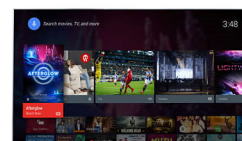

Dual Core и Android

Android легко справляется с поставленными задачами, обеспечивая быстрое перемещение по меню телевизора, удобную работу с приложениями и легкое воспроизведение видеочастот, чтобы вы могли в полной мере наслаждаться любимыми развлечениями. ОС Android оправдывает свое название: это настоящий робот, который ускоряет работу процессора Dual Core и гарантирует удобство использования.

Google Play

В каталоге Google Play™ найдутся интересные и качественные игры для пользователей любого возраста. Игры оптимизированы для использования на телевизоре, поэтому качество изображения будет настолько же впечатляющим, как и сюжет игры. Кроме того, вам не понадобится громоздкая игровая консоль: вы сможете легко перемещаться по меню телевизора и играть в увлекательные игры, подключив универсальный игровой джойстик USB.