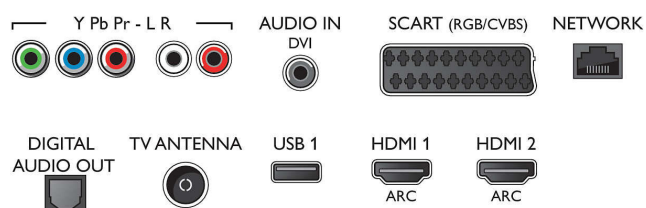

Connections

Side

Rear

Характеристики

увеличения памяти через USB

Функции Smart TV

- Взаимодействие с пользователем: Клиент и сервер MultiRoom, SimplyShare, Сертификация Wi-Fi Miracast*
- Интерактивное телевидение: HbbTV
- Программирование: Приостановка просмотра телепередачи, Запись на USB*
- Приложения SmartTV*: Сетевые видеомагазины, Открытый интернет-браузер, Social TV, ТВ по запросу, Youtube
- Легкость установки: Автопоиск устройств Philips, Мастер подключения к устройству, Мастер настройки сети, Мастер установки поддержки
- Удобство использования: Кнопка меню Smart, Экранное руководство пользователя
- Обновление встроенной программы: Мастер обновления встроенной программы, Обновление встроенной программы через USB, Обновление программы устройства через Интернет
- Регулировка формата экрана: Базовый - Широкоэкранный, Автозаполнение, Расширенный - Сдвиг, Масштабирование, растяжение
- Приложение Philips TV Remote*: Приложения, Каналы, Управление, NowOnTV, Телегид, Видео по запросу