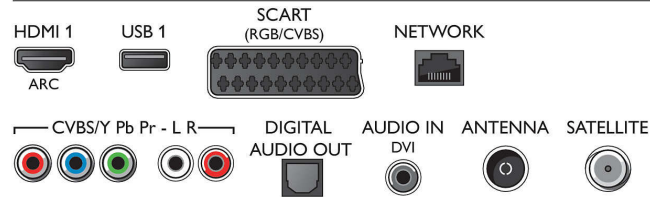

Мультимедийные приложения

- Форматы воспроизведения видео: Контейнеры:

Connections

Side

Rear

Характеристики

AVI, MKV, H264/MPEG-4 AVC, MPEG-1, MPEG-2, MPEG-4, WMV9/VC1

- Форматы воспроизведения музыки: AAC, Технология AMR, LPCM, M4A, MP3, MPEG1, L1/2, WMA версии 2 до версии 9.2
- Поддерживаемый формат субтитров: .AAS, .SMI, .SRT, .SSA, .SUB, .TXT
- Форматы воспроизведения изображений: JPEG, BMP, GIF, JPS, PNG, PNS