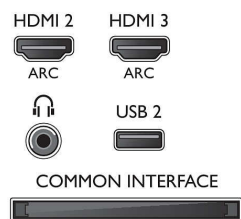

Характеристики

Изображение/дисплей

- Формат изображения: 4:3/16:9
- Размер экрана по диагонали (в дюймах): 32 (дюймы)
- Размер экрана по диагонали (метрич.): 81 см
- Дисплей: LED Full HD
- Разрешение панели: 1920 x 1080p
- Яркость: 350 кд/м²
- Улучшение изображения: Pixel Precise HD, Digital Natural Motion, Perfect Motion Rate 400 Гц, Технология Micro Dimming

Поддерживаемое разрешение дисплея

- Компьютерные входы: до 1920 x 1080 при 60 Гц
- Входовидео: 24, 25, 30, 50, 60 Гц, до 1920x1080p

Тюнер/прием/передача

- Цифровое ТВ: DVB-T/T2/C/S/S2
- Воспроизведение видео: NTSC, PAL, SECAM
- Поддержка MPEG: MPEG2, MPEG4

Smart TV

- Интерактивное телевидение: HbbTV
- Гид телепередач*: Электронный гид телепередач на 8 дней
- Приложения SmartTV*: Просмотр прошедших телепрограмм, Netflix, Spotify, Интернет-приложения, Сетевые видеомагазины, Открытый интернет-браузер, YouTube
- Social TV: Skype, Twitter

Мультимедийные приложения

- Форматы воспроизведения видео: Контейнеры:

Connections

Side