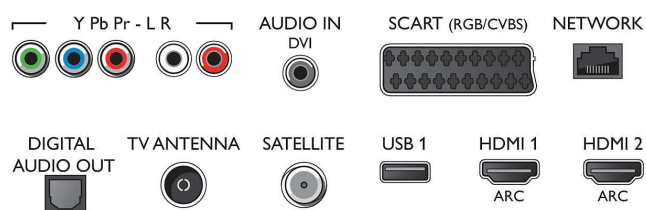

Поддержка HEVC для передачи контента FHD

Новый встроенный стандарт HEVC позволяет просматривать изображение в высоком качестве с разрешением FHD.

Характеристики

Изображение/дисплей

- Формат изображения: 16:9
- Размер экрана по диагонали (в дюймах): 40 (дюймы)
- Размер экрана по диагонали (метрич.): 102 см
- Дисплей: LED Full HD
- Разрешение панели: 1920 x 1080p
- Яркость: 300 кд/м²
- Улучшение изображения: Pixel Plus HD, Технология Micro Dimming
- Пиковое отношение яркости: 65 %

Connections

Side

Rear

Характеристики

Функции Smart TV

- Взаимодействие с пользователем: Клиент и сервер MultiRoom, SimplyShare
- Интерактивное телевидение: HbbTV
- Программирование: Приостановка просмотра телепередачи, Запись на USB*
- Приложения SmartTV*: Сетевые видеотеки, Открытый интернет-браузер, Social TV, ТВ по запросу, Youtube
- Легкость установки: Автопоиск устройств Philips, Мастер подключения к устройству, Мастер настройки сети, Мастер установки поддержки
- Удобство использования: Кнопка меню Smart, Экранное руководство пользователя
- Обновление встроенной программы: Мастер обновления встроенной программы, Обновление встроенной программы через USB, Обновление программы устройства через Интернет
- Регулировка формата экрана: Базовый - Широкоэкранный, Автозаполнение, Расширенный - Сдвиг, Масштабирование, растяжение
- Приложение Philips TV Remote*: Приложения, Каналы, Управление, NowOnTV, Телегид, Видео по запросу