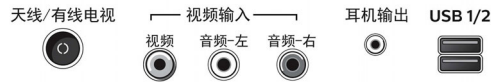

附件

- 随附的附件: 2 节 AAA 电池, 电源线, 遥控器, 桌架, 用户手册, 保修单, 快速入门指南, 法律及安全手册

尺寸

- 机身宽度: 900 毫米
- 机身高度: 514 毫米
- 机身厚度: 70 毫米
- 产品重量: 5.9 千克
- 机身宽度 (含桌架): 900 毫米
- 机身高度 (含桌架): 562 毫米
- 机身厚度 (含桌架): 190 毫米
- 产品重量 (含桌架): 6 千克
- 包装盒宽度: 995 毫米
- 包装盒高度: 610 毫米
- 包装盒厚度: 118 毫米
- 可壁挂安装: 300 x 100 毫米

Connections

Side

Rear

发行日期 2023-08-09

版本: 1.2.7

EAN: 69 59033 85674 7

© 2023 Koninklijke Philips N.V.
保留所有权利。

规格如有更改, 恕不另行通知。所有商标是 Koninklijke Philips N.V. 或它们各自所有者的财产。