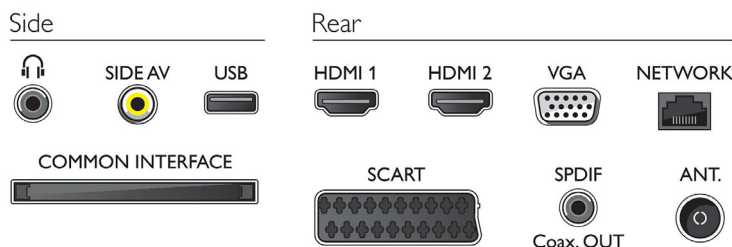

Подключения

- Количество A/V подключений: 1
- Количество разъемов HDMI: 2
- Количество разъемов SCART (RGB/CVBS): 1
- Количество разъемов USB: 1
- Другие подключения: Сертификация CI+1.3, Антенна, IEC75, Общий интерфейс CI+, Выход для наушников, VGA вход ПК + аудиовход левый/правый, Выход для цифрового аудиосигнала (коаксиальный)

Мощность

- Электропитание: 220-240 В переменного тока, 50/60 Гц
- Температура окружающей среды: 5–35 °C
- Энергопотребление в режиме ожидания: $\leq 0,3$ Вт
- Маркировка класса энергоэффективности: A
- Маркировка энергоэффективности ЕС: 63 Вт
- Функции энергосбережения: Таймер автоматического выключения, Режим ECO, Световой датчик, Отключение изображения (для радио)
- Энергопотребление в выключенном состоянии: $\leq 0,3$
- Потребление электроэнергии в год: 91 кВт/ч

Аксессуары

- Входящие в комплект аксессуары: Пульт ДУ, Батарея типа AAA — 2 шт., Настольная подставка, Краткое руководство пользователя, Брошюра с важной юридической информацией и сведениями о безопасности, Гарантийный талон, Соединительный AV-кабель (для боковой панели)

Размеры

- Ширина устройства: 930 миллиметра
- Высота устройства: 554 миллиметра
- Глубина устройства: 77 миллиметра
- Вес продукта: 9,7 кг
- Ширина с подставкой: 930 миллиметра
- Высота с подставкой: 597 миллиметра

Дата выпуска 2023-10-09

Версия: 6.0.2

EAN: 87 12581 68256 9

© 2023 Koninklijke Philips N.V.
Все права защищены.

Характеристики могут меняться без предварительного уведомления. Торговые марки являются собственностью Koninklijke Philips N.V. или соответствующих владельцев.

www.philips.com

* Запись на USB доступна только для цифровых каналов, возможность записи может быть ограничена на основании защиты трансляций от копирования (CI+). Возможны ограничения для некоторых стран и каналов.
* Этот телевизор поддерживает прием DVB для просмотра программ бесплатного ТВ. Отдельные операторы DVB могут не поддерживаться. Новый список поддерживаемых операторов можно найти в разделе FAQ на сайте технической поддержки Philips. Для некоторых операторов необходимы условный доступ и подписка. За дополнительными сведениями обращайтесь к операторам.
* Годовое потребление электроэнергии (кВт/ч) основано на энергопотреблении телевизором 4 часа в день, 365 дней в году. Фактическое потребление электроэнергии зависит от условий использования телевизора.
* Электронный гид телепередач и фактическая доступность для просмотра (до 8 дней) зависят от страны и поставщика услуг.