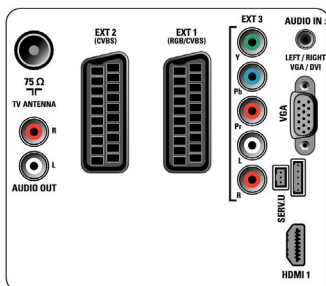

Характеристики

Изображение/дисплей

- Формат изображения: Широкий экран
- Размер экрана по диагонали (в дюймах): 42 (дюймы)
- Размер экрана по диагонали (метрич.): 107 см
- Дисплей: ЖКД Full HD
- Разрешение панели: 1920 x 1080p
- Яркость: 400 кд/м²
- Улучшение изображения: Режим 3/2 – 2/2

- Motion Pull Down, 3D гребенчатый фильтр, Активное управление, Улучшение цвета, Digital Crystal Clear, Цифровое шумоподавление, Динамическое повышение контрастности, Настройка четкости, Подавление шума 2D/3D, Обработка 1080p 24/25/30 Гц, Обработка 1080p 50/60 Гц, 5 мс, 50 Гц
- Угол просмотра: 178° (Г) / 178° (В)

- Пиковое отношение яркости: 65 %
- Улучшение экрана: Полуглянцевый

Поддерживаемое разрешение дисплея

- Компьютерные форматы: 640 x 480, 60 Гц, 800 x 600, 60 Гц, 1024 x 768, 60 Гц, 1280 x 720, 60 Гц, 1280 x 768, 60 Гц, 1280 x 1024, 60 Гц, 1360 x 768,

Rear connectors

Side