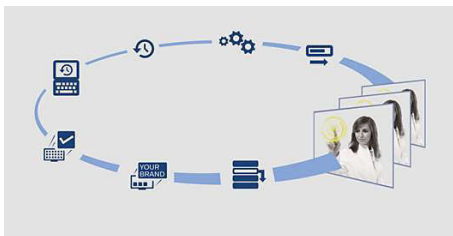

Функция SmartInstall

Функция SmartInstall позволяет легко выполнить настройку и обслуживание телевизоров. Простое интернет-приложение разработано для удаленной

конфигурации телевизоров, а значит, вы сэкономите время и не будете беспокоить постояльцев. SmartInstall справится с любой задачей — будь то обновление информационных страниц отеля или установка новых каналов.